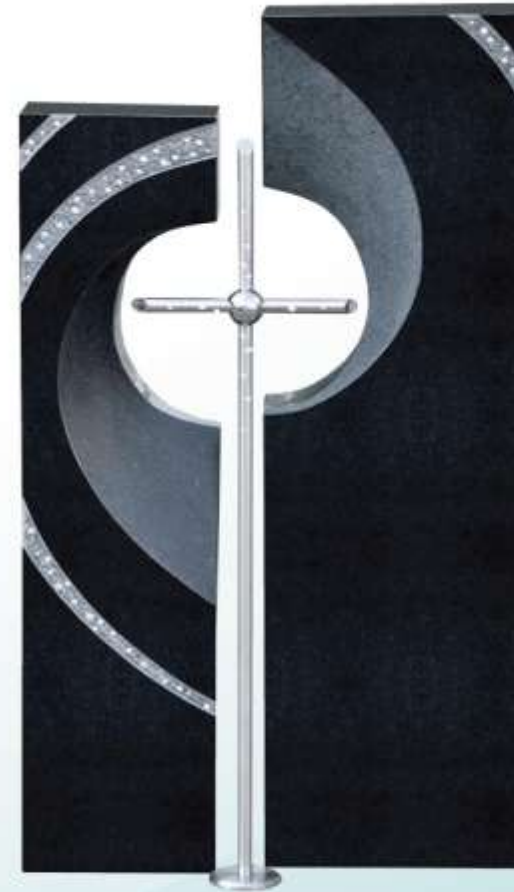

<
Gestaltungsvariante **1**
Modell Nr. **111102**

Material **Schwarzer Granit**
Verzierung **VSW 8059**
Edelstahl Nr. **ED 8023**