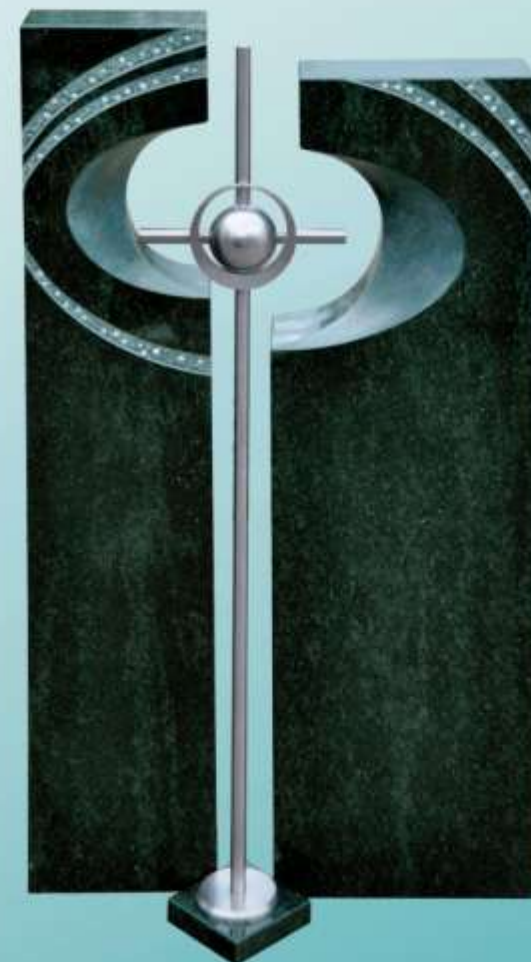

<
Gestaltungsvariante **3**
Modell Nr. **111105**

Material **Verde Dias**
Verzierung **VSW 8058**
Edelstahl Nr. **ED 8017**