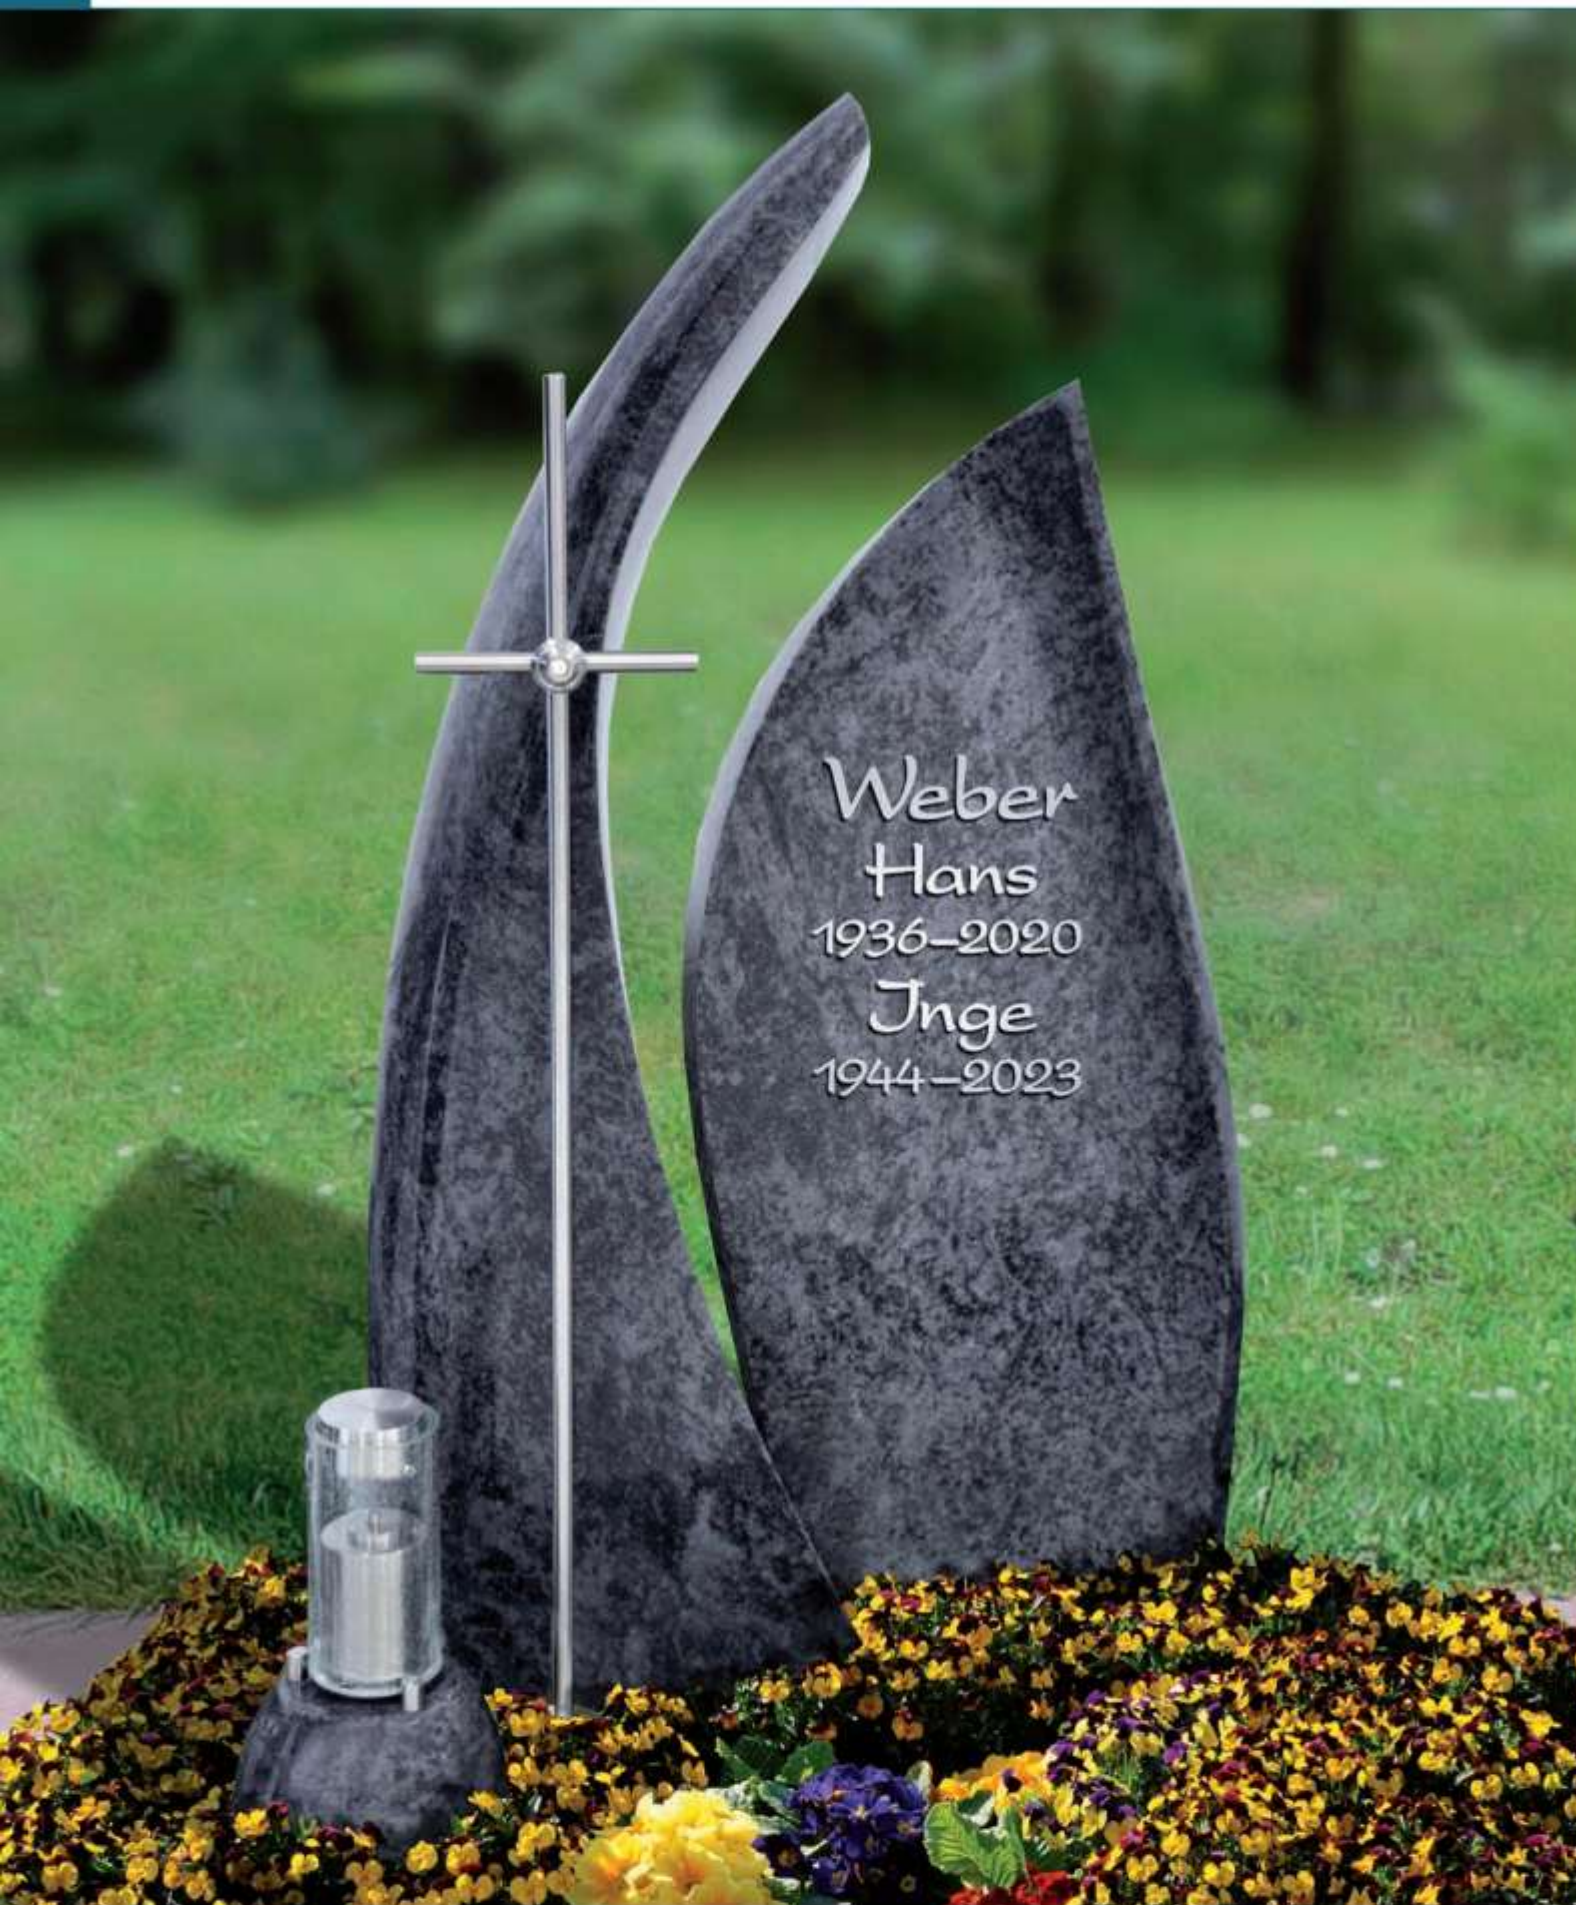

Modell Nr. **101111**

Material **Orion**
Schrift **Böse 5**
Edelstahl Nr. **ED 8028**
Laterne Nr. **ED 9111**