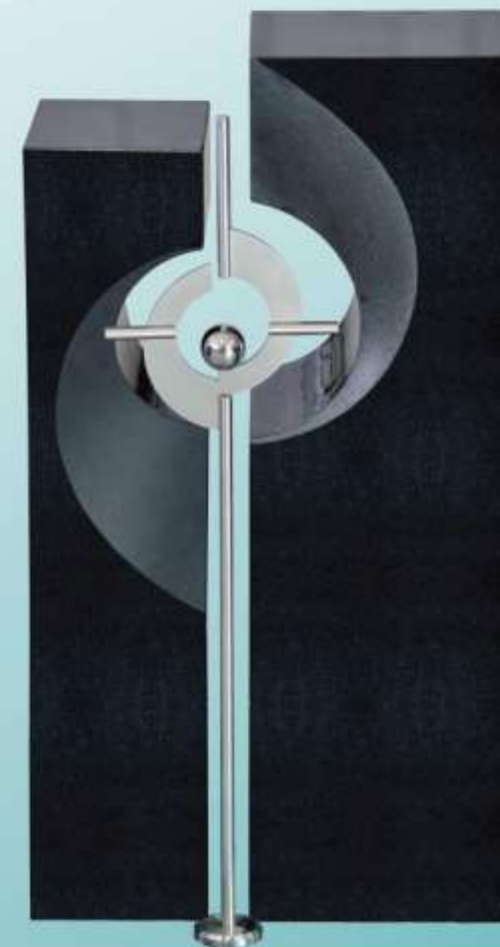

<
Gestaltungsvariante **2**
Modell Nr. **111102**

Material **Schwarzer Granit**
Edelstahl Nr. **ED 8029L**