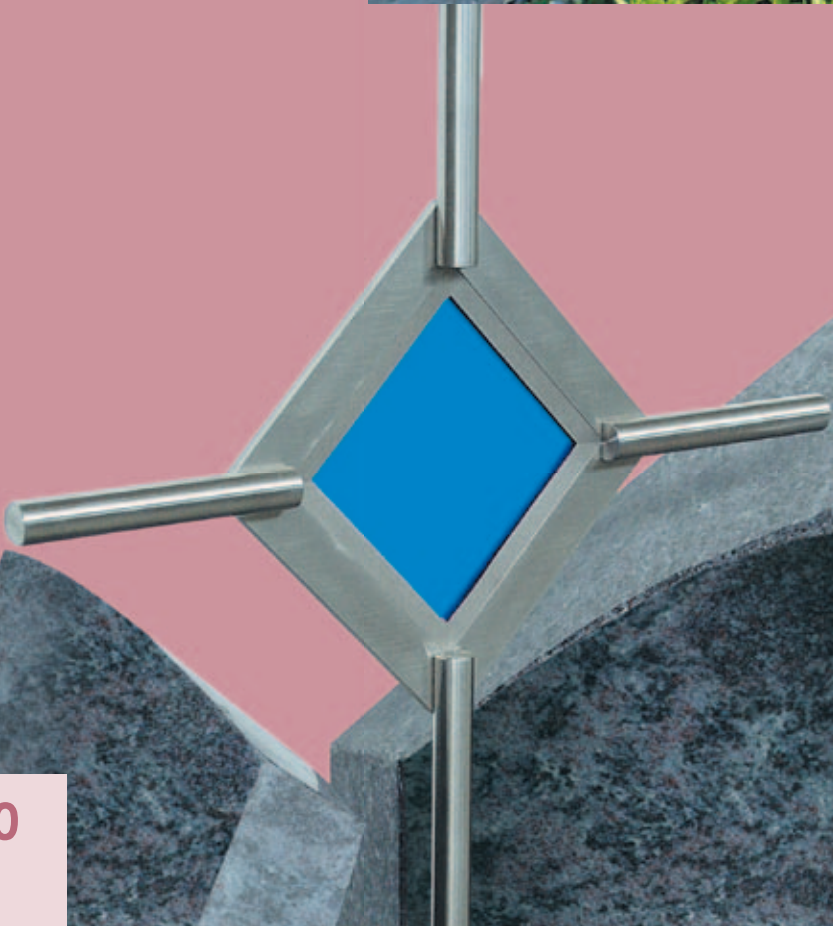

Schrift **Avant Garde**

Edelstahl Modell Nr. **ED 8006**

Glas Modell Nr. **SG 0001**

Modell Nr. **GA 031101***

Material **Orion SG**

Schrift **Schwung 2**

Modell Nr. **GR 051278***

Material **Rainbow**