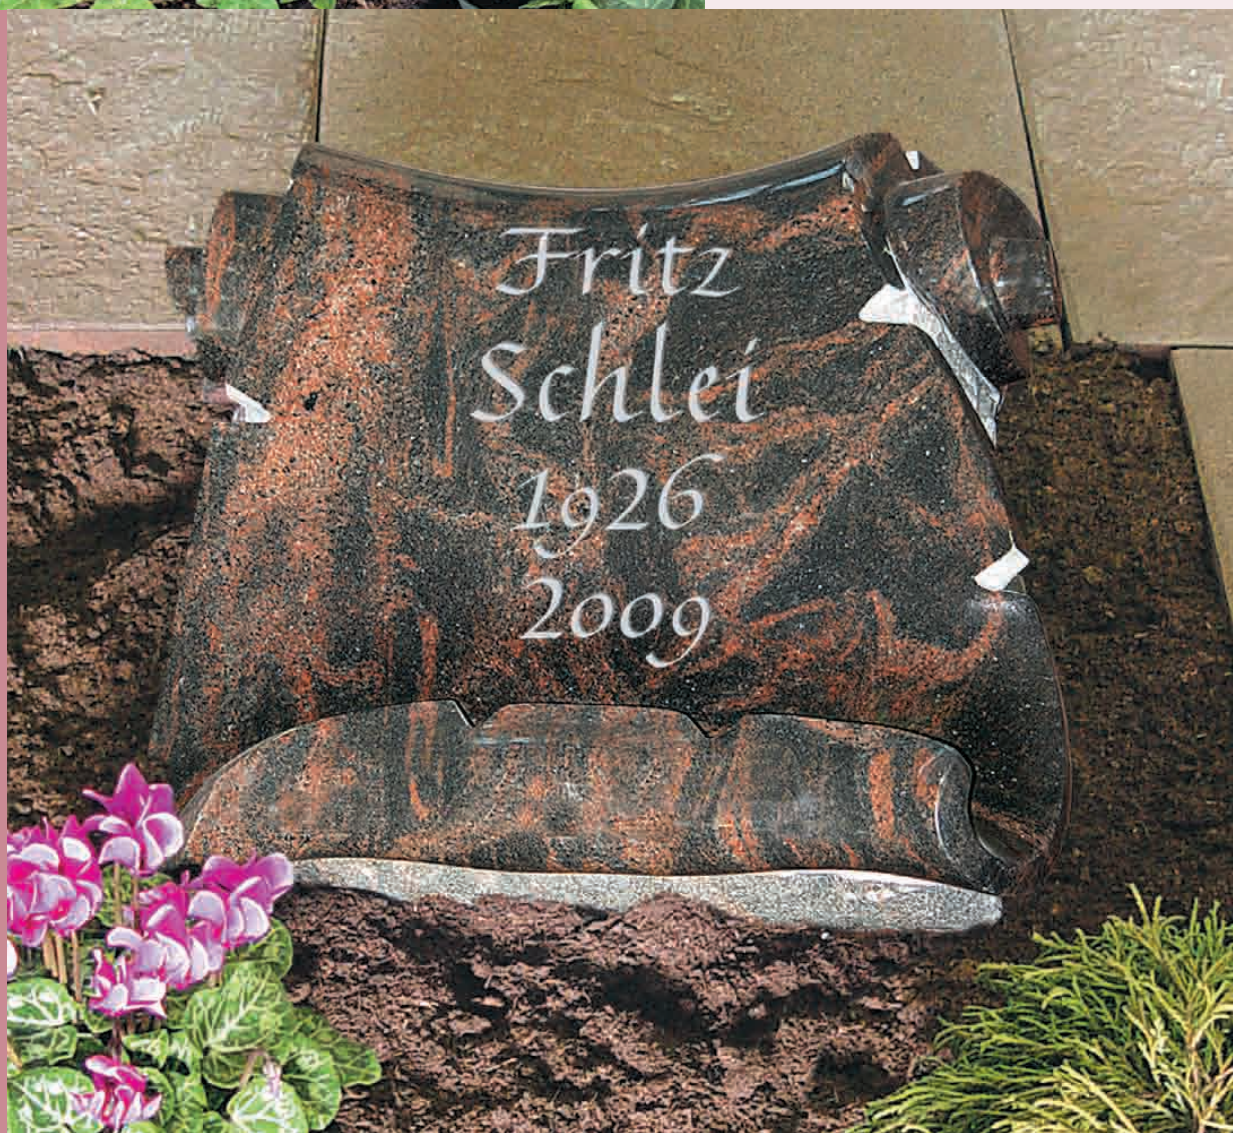

Material **Olive Grün**

Schrift **Böse 5**

Modell Nr. **GR 047401***

Material **Aruba**

Schrift **Böse 4**