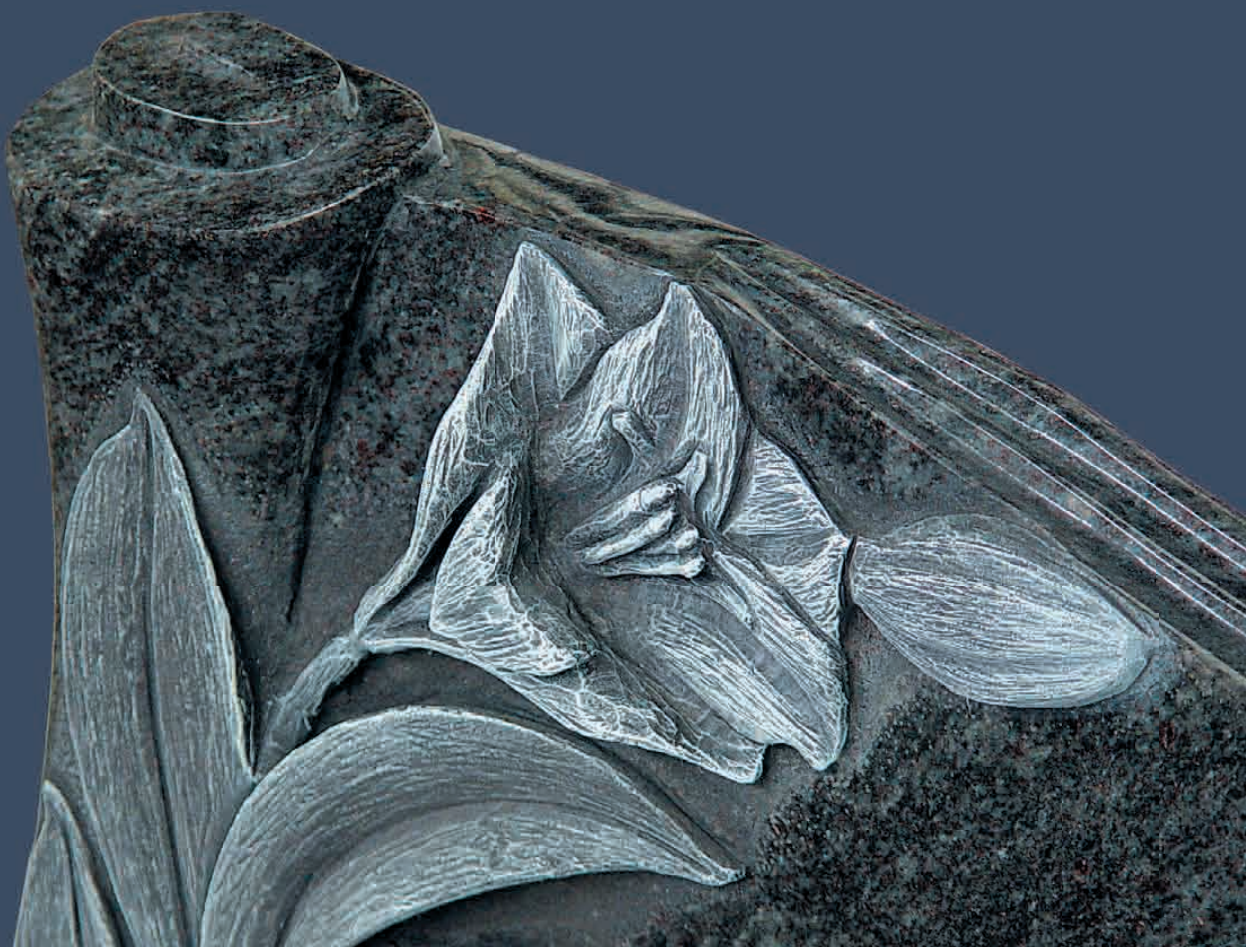

MAX BÖSE NATURSTEINWERK GmbH

Industriestraße 2-4
D-36137 Großenlüder
Tel. 0 66 48 / 95 01-0
Fax 0 66 48 / 95 01-20
e-mail: info@boese-naturstein.de
www.boese-naturstein.de

BÖSE NATURSTEINE AG

Kreuzlingerstrasse
CH-8574 Lengwil
Tel. 0041 (0)71 6863030
Fax 0041 (0)71 6863040
e-mail: info@boese.ch
www.boese.ch

* Die im Katalog abgebildeten Modelle sind
größtenteils durch Geschmacksmuster geschützt.
Widerrechtliche Nachbildungen werden
verfolgt und zur Anzeige gebracht.