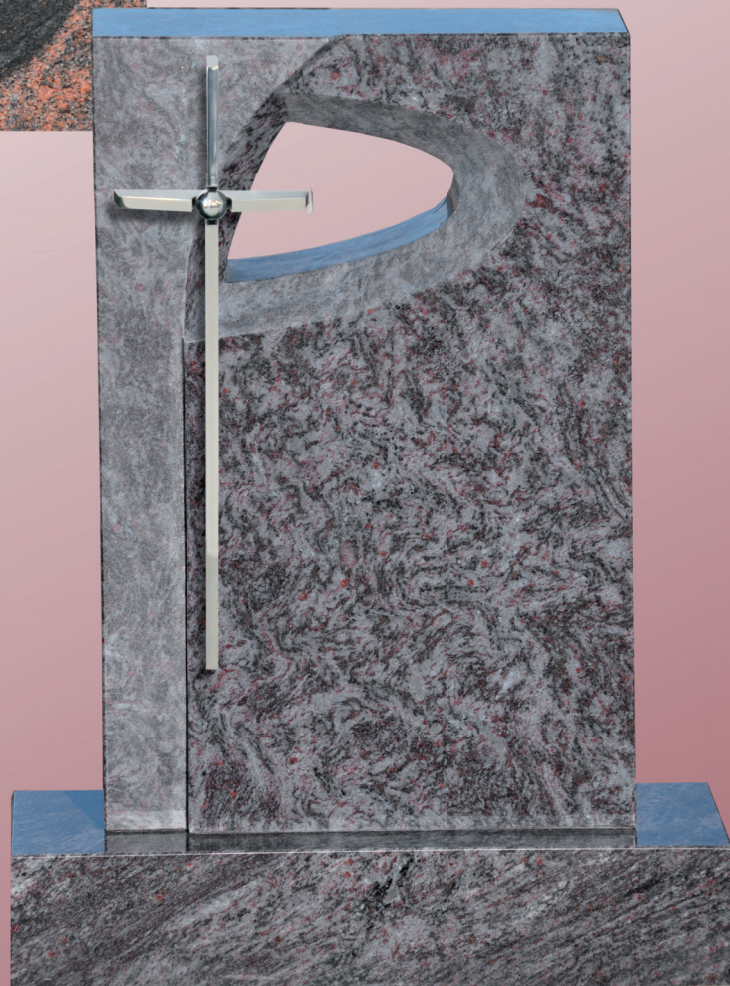

<

Gestaltungsvariante 1

Modell Nr. **111109**

Material **Aruba**

Edelstahl Nr. **ED 8675**

>
Gestaltungsvariante 2
Modell Nr. **111109**

Material **Orion**
Edelstahl Nr. **ED 8678**