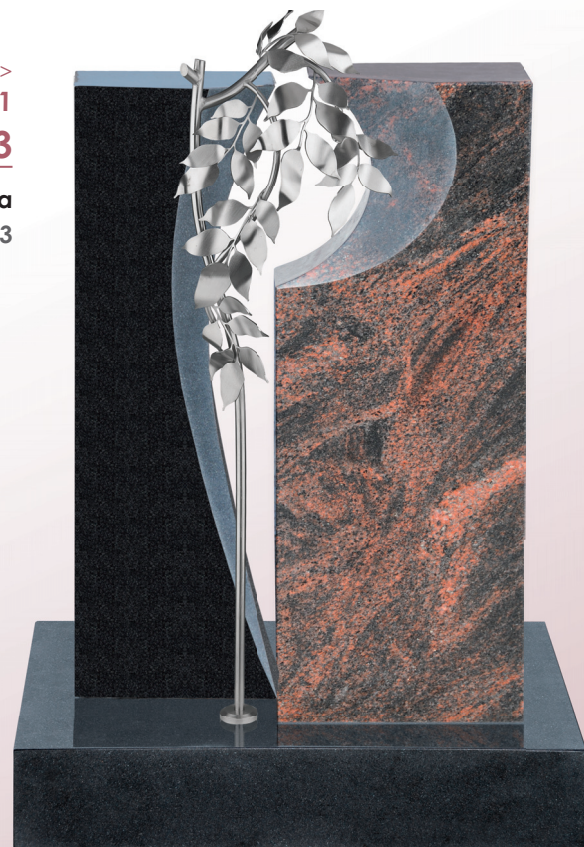

>
Gestaltungsvariante 1

Modell Nr. **111103**

Material **Schwarzer Granit / Aruba**

Edelstahl Nr. **ED 8543**