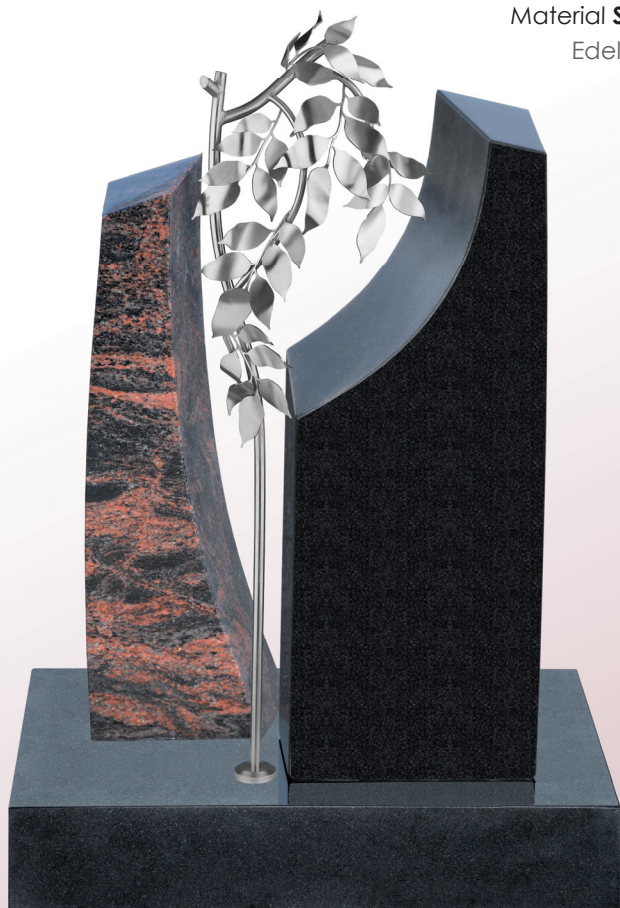

>
Gestaltungsvariante 1

Modell Nr. **111101**

Material **Schwarzer Granit**

Edelstahl Nr. ED 8031