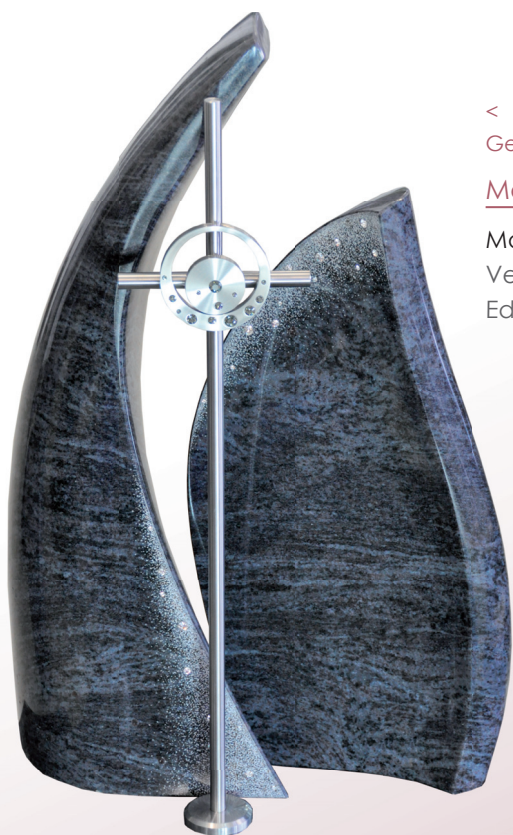

Modell Nr. **101115**  
Platte Nr. **105001**

Material **Schwarzer Granit**  
Schrift **Böse 5**  
Edelstahl Nr. **ED 8031**

<  
Gestaltungsvariante **1**  
Modell Nr. **101262**  
Platte Nr. **105040**  
Material **Virginia Black**

>  
Gestaltungsvariante **3**  
Modell Nr. **101115**  
Material **Schwarzer Granit**  
Verzierung **VSW 8034**

Modell Nr. **101111**  
Platte Nr. **105009**

Material **Schwarzer Granit**  
Schrift **Schwung 2**  
Verzierung **VSW 8035**  
Edelstahl Nr. **ED 8678**