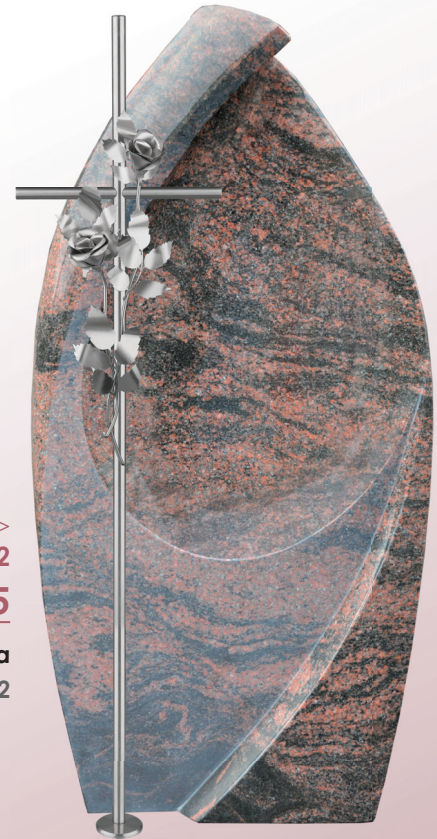

# Urnen

Modell Nr. **101114**  
Platte Nr. **095012**

Material **Orion**  
Schrift **Böse 5**  
Edelstahl Nr. **ED 8641**  
Laterne Nr. **ED 9112K**

<  
Gestaltungsvariante **1**  
Modell Nr. **101114**

Material **Himalaya**  
Edelstahl Nr. **ED 8539**

Material **Orion**

Schrift **Böse 5**

Edelstahl Nr. **ED 8017**

Laterne Nr. **ED 9102K**

Tank Nr. **ED 9462**

<  
Gestaltungsvariante **1**  
Modell Nr. **101220**  
Material **Sandal Gold**

<  
Gestaltungsvariante **2**  
Modell Nr. **101270**  
Material **Himalaya**

<  
Gestaltungsvariante **3**  
Modell Nr. **101120**  
Material **Schwarzer Granit**  
Edelstahl Nr. **ED 8024**

>  
Gestaltungsvariante **4**  
Modell Nr. **101120**  
Material **Orion**  
Edelstahl Nr. **ED 5041R**

Modell Nr. **101115**  
Platte Nr. **105001**

Material **Schwarzer Granit**  
Schrift **Böse 5**  
Edelstahl Nr. **ED 8031**

<  
Gestaltungsvariante **1**  
Modell Nr. **101262**  
Platte Nr. **105040**  
Material **Virginia Black**