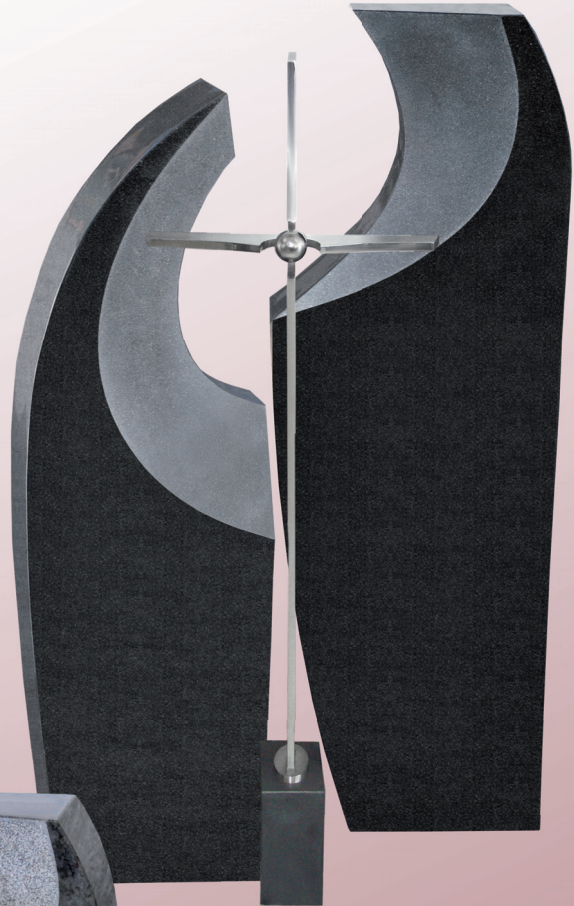

<

Gestaltungsvariante 1

Modell Nr. **111107**

Material **Aruba / Schwarzer Granit**

Edelstahl Nr. **ED 8017**

>

Gestaltungsvariante 2

Modell Nr. **111107**

Material **Orion SS / Orion**

Verzierung **VSW 8039**

Edelstahl Nr. **ED 8007**

^

Gestaltungsvariante 3

Modell Nr. **111107**

Material **Schwarzer Granit**

Edelstahl Nr. **ED 8030**