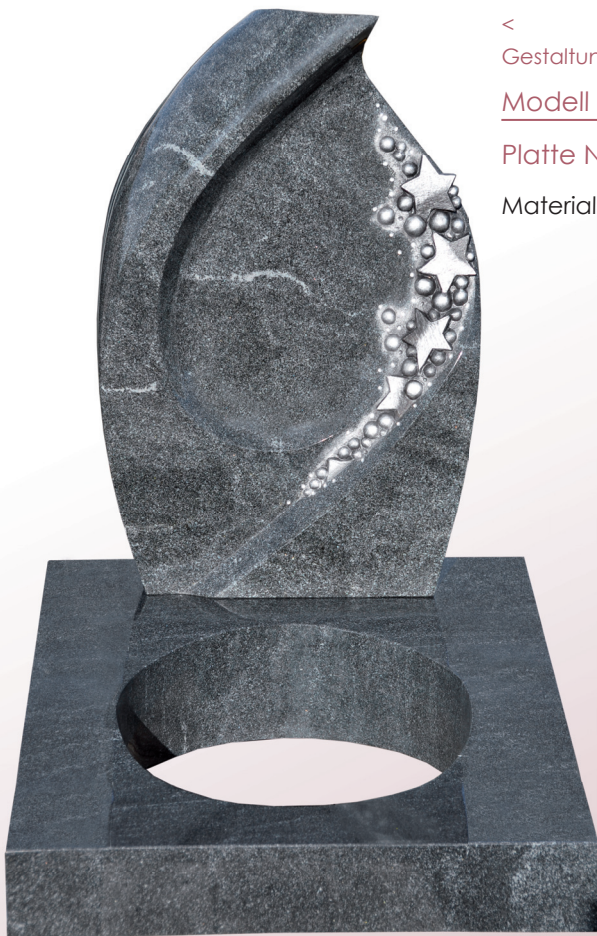

# Urnen

Modell Nr. **101114**  
Platte Nr. **095012**

Material **Orion**  
Schrift **Böse 5**  
Edelstahl Nr. **ED 8641**  
Laterne Nr. **ED 9112K**

<  
Gestaltungsvariante **1**  
Modell Nr. **101114**

Material **Himalaya**  
Edelstahl Nr. **ED 8539**

Material **Orion**

Schrift **Böse 5**

Edelstahl Nr. **ED 8017**

Laterne Nr. **ED 9102K**

Tank Nr. **ED 9462**

<  
Gestaltungsvariante **1**  
Modell Nr. **101220**  
Material **Sandal Gold**

<  
Gestaltungsvariante **2**  
Modell Nr. **101270**  
Material **Himalaya**

<  
Gestaltungsvariante **3**  
Modell Nr. **101120**  
Material **Schwarzer Granit**  
Edelstahl Nr. **ED 8024**

>  
Gestaltungsvariante **4**  
Modell Nr. **101120**  
Material **Orion**  
Edelstahl Nr. **ED 5041R**

Modell Nr. **101115**  
Platte Nr. **105001**

Material **Schwarzer Granit**  
Schrift **Böse 5**  
Edelstahl Nr. **ED 8031**

<  
Gestaltungsvariante **1**  
Modell Nr. **101262**  
Platte Nr. **105040**  
Material **Virginia Black**