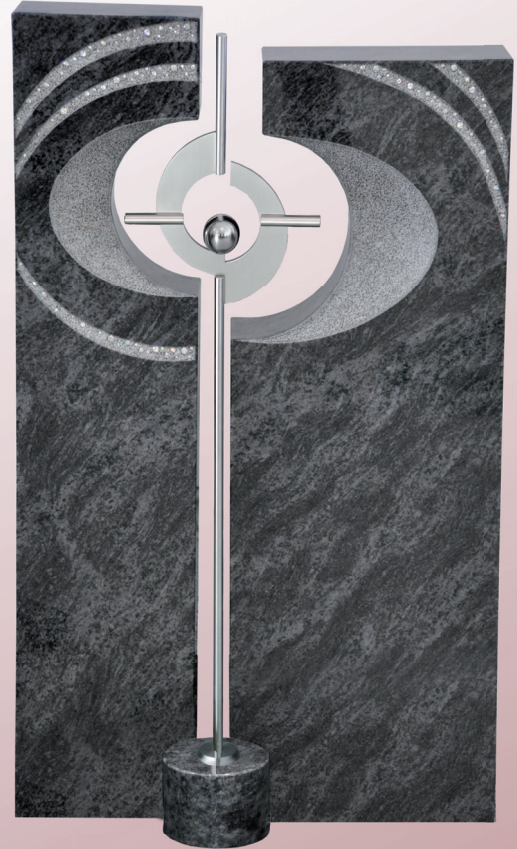

<
Gestaltungsvariante **1**

Modell Nr. **111105**

Material **Schwarzer Granit**
Edelstahl Nr. **ED 6034L**