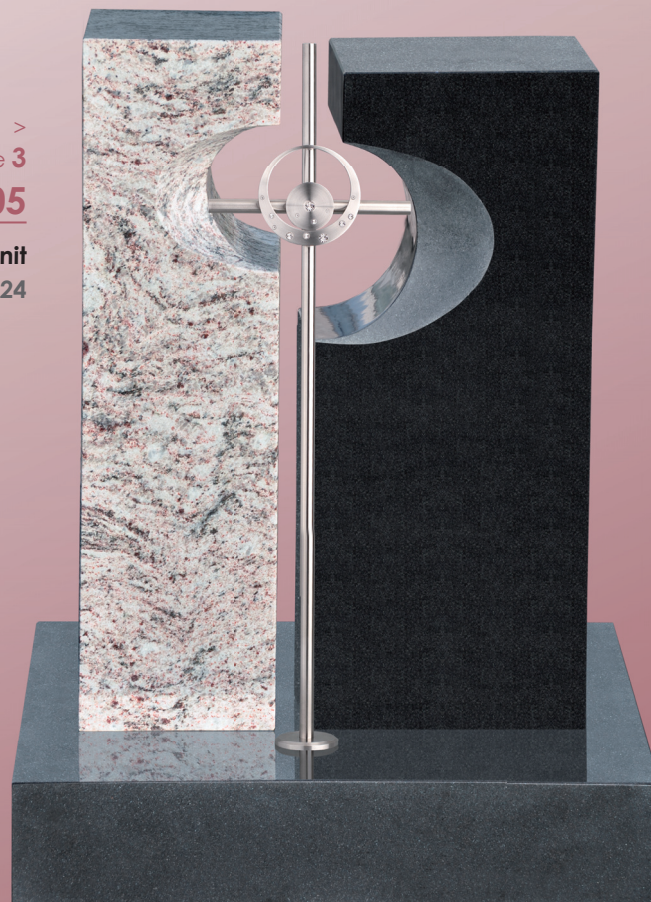

>
Gestaltungsvariante **2**

Modell Nr. **111105**

Material **Orion**
Verzierung **VSW 8058**
Edelstahl Nr. **ED 8029R**

>
Gestaltungsvariante **3**
Modell Nr. **111105**

Material **Orion SS / Schwarzer Granit**
Edelstahl Nr. **ED 8024**