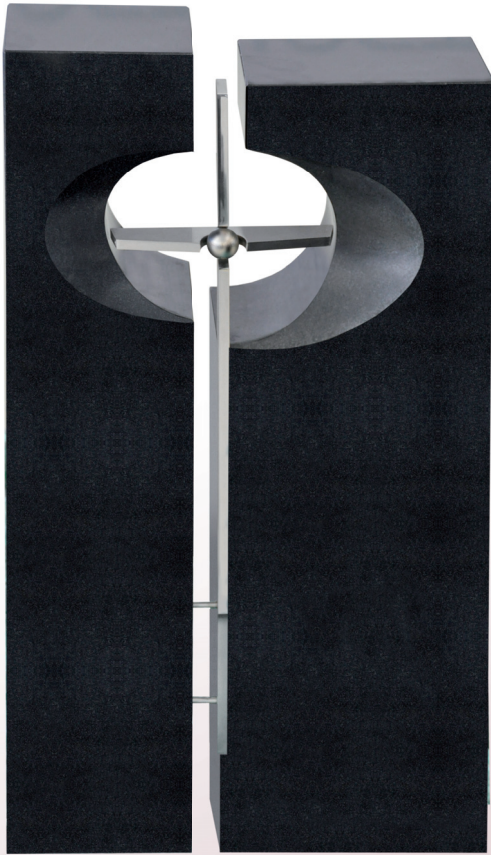

<
Gestaltungsvariante **1**

Modell Nr. **111105**

Material **Schwarzer Granit**
Edelstahl Nr. **ED 6034L**

>
Gestaltungsvariante **2**

Modell Nr. **111105**

Material **Orion**
Verzierung **VSW 8058**
Edelstahl Nr. **ED 8029R**

>
Gestaltungsvariante **3**
Modell Nr. **111105**

Material **Orion SS / Schwarzer Granit**
Edelstahl Nr. **ED 8024**