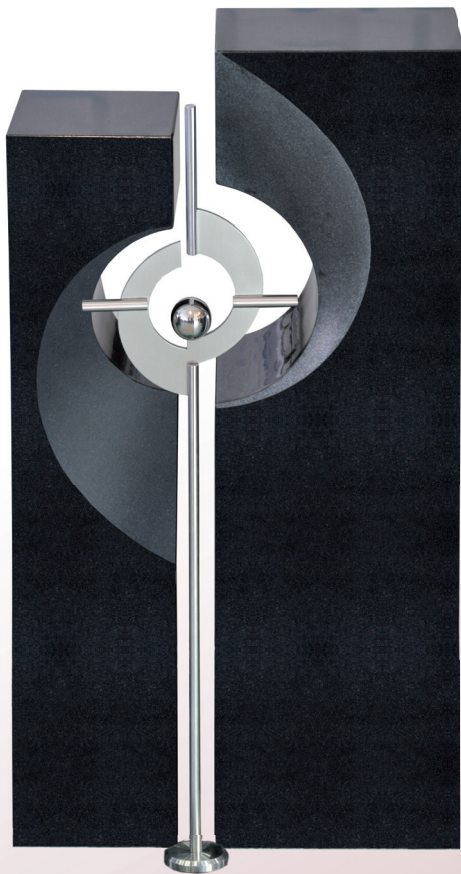

Modell Nr. **101115**  
Platte Nr. **105001**

Material **Schwarzer Granit**  
Schrift **Böse 5**  
Edelstahl Nr. **ED 8031**

<  
Gestaltungsvariante **1**  
Modell Nr. **101262**  
Platte Nr. **105040**  
Material **Virginia Black**

>  
Gestaltungsvariante **3**  
Modell Nr. **101115**  
Material **Schwarzer Granit**  
Verzierung **VSW 8034**

Modell Nr. **101111**  
Platte Nr. **105009**

Material **Schwarzer Granit**  
Schrift **Schwung 2**  
Verzierung **VSW 8035**  
Edelstahl Nr. **ED 8678**

Modell Nr. **101110**

Platte Nr. **095013**

Material **Schwarzer Granit**

Schrift **Athena**

Verzierung **VSW 8053**

Edelstahl Nr. **ED 8017**

Laterne Nr. **ED 9111K**

<  
Gestaltungsvariante 1  
Modell Nr. **101110**

Modell Nr. **111102**

Platte Nr. **115002**

Material **Orion**

Schrift **Blakely Light**

Verzierung **VSW 8059**

Edelstahl Nr. **ED 8029L**

Laterne Nr. **ED 9111K**

<  
Gestaltungsvariante 1