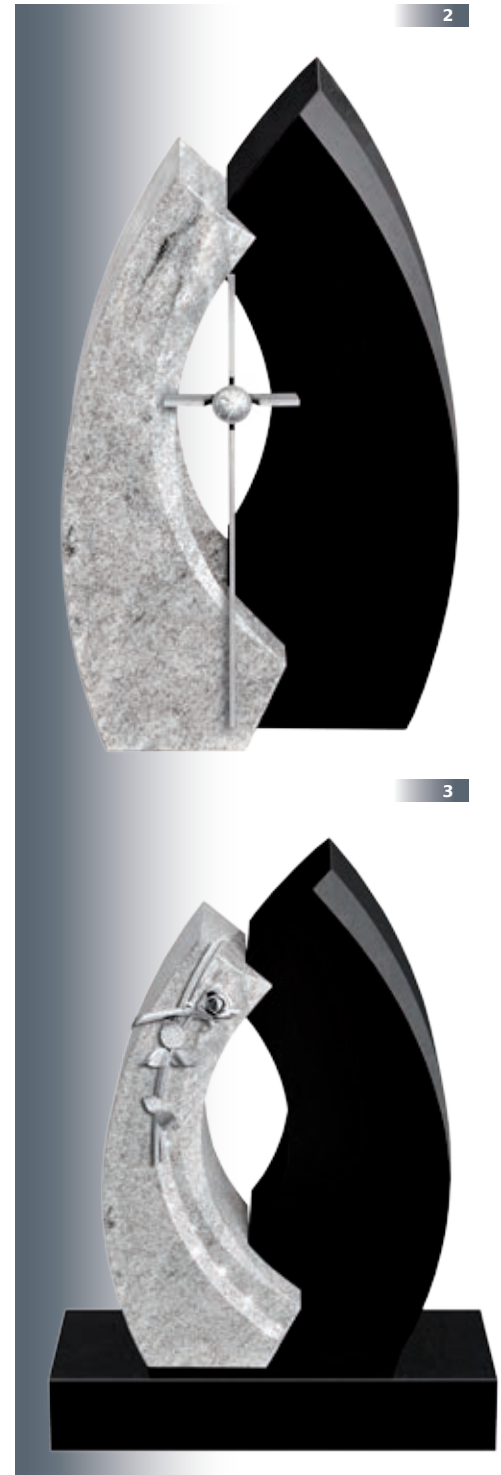

Ausdruck des Lebens
und der Erinnerung

Gräber

Modell Nr. **131102**

Platte Nr. 135004

Material Viskont White / Schwarzer Granit

Schrift RSG 2 - V

Verzierung VSW 8115

Edelstahl Nr. ED 8675

Laterne Nr. ED 9102K

Tank Nr. ED 9462

Edelstahl Nr. ED 8038

1 Modell Nr. **131102**
 Material **Schwarzer Granit**
 Verzierung **VSW 8115**
 Edelstahl Nr. **ED 8032**

2 Modell Nr. **131102**
 Material **Viskont White /
 Schwarzer Granit**
 Edelstahl Nr. **ED 8690**

3 Modell Nr. **131102**
 Material **Viskont White /
 Schwarzer Granit**
 Verzierung **VSW 8115**
 Edelstahl Nr. **ED 8687**

Modell Nr. **131108**

Platte Nr. 135006

Material Aruba

Schrift BLAKELY LIGHT

Verzierung VSW 8119

3

3 Modell Nr. **131108**
 Material Orion
 Verzierung VSW 8119
 Edelstahl Nr. ED 8045

Modell Nr. **131109**

Platte Nr. 135002

Material **Orion SS / Orion**Schrift **Athena**

Edelstahl Nr. ED 8690

Laterne Nr. ED 9102K