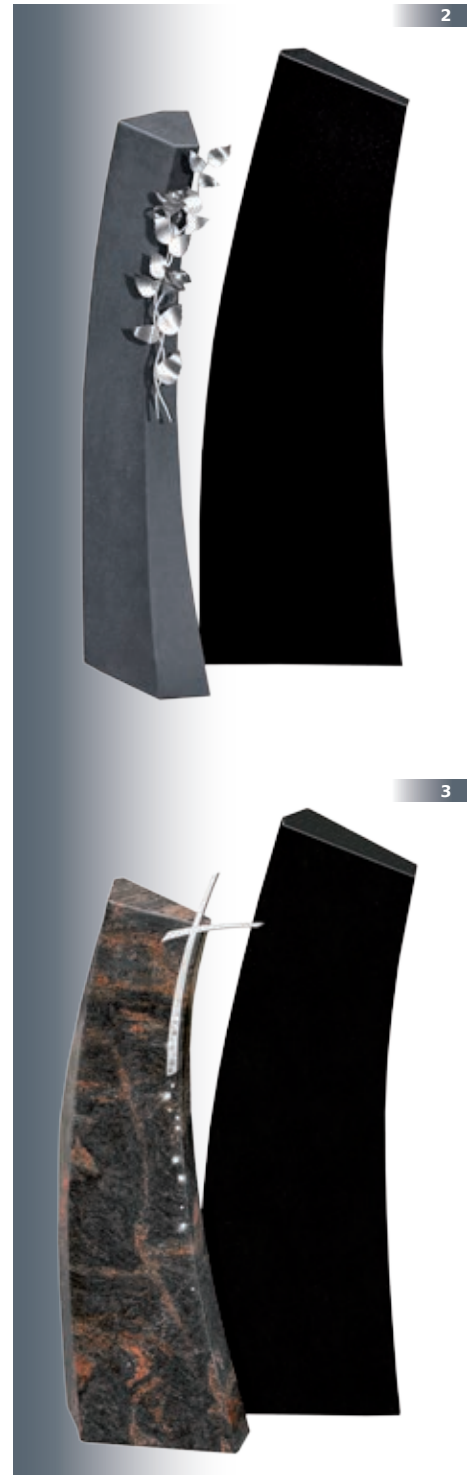

Ausdruck des Lebens
und der Erinnerung

Gräber

Modell Nr. **131102**

Platte Nr. 135004

Material Viskont White / Schwarzer Granit

Schrift RSG 2 - V

Verzierung VSW 8115

Edelstahl Nr. ED 8675

3 Modell Nr. **131102**
 Material **Viskont White /
 Schwarzer Granit**
 Verzierung **VSW 8115**
 Edelstahl Nr. **ED 8687**

Modell Nr. **131108**

Platte Nr. 135006

Material Aruba

Schrift BLAKELY LIGHT

Verzierung VSW 8119

Modell Nr. **121106**

Edelstahl Nr. ED 8550

Platte Nr. 125011
Material **Schwarzer Granit**

Schrift **RSG 2 - V**
Edelstahl Nr. ED 8044

1

1 Modell Nr. **121106**
 Platte Nr. **125016**
 Material **Orion**
 Edelstahl Nr. **ED 8017**

Modell Nr. **121104**

Edelstahl Nr. ED 8047

Platte Nr. 125017
Material **Orion SS / Orion**
Schrift **BLAKELY LIGHT**
Verzierung **VSW 8107**
Edelstahl Nr. ED 8032

1

1 Modell Nr. **121104**
 Material **Orion SS / Orion**
 Verzierung **VSW 8107**
 Edelstahl Nr. **ED Kreuz**