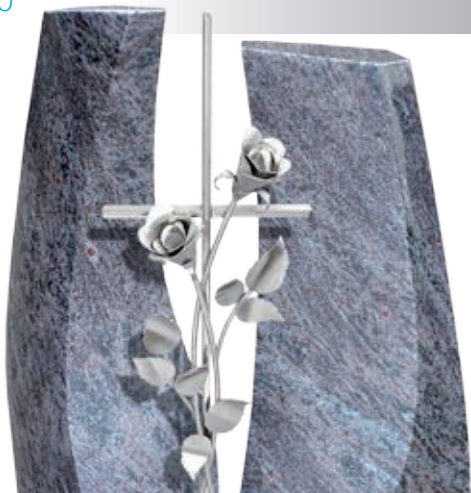

1 Modell Nr. **121110**
Platte Nr. 125015
Material **Orion**
Edelstahl Nr. ED 8045