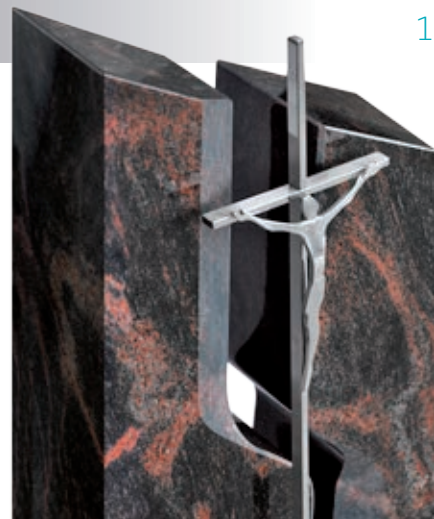

Modell Nr. **131112**

Platte Nr. 135006

Material Aruba

Schrift Athena

Edelstahl Nr. ED 8045

Laterne Nr. ED 9102K

Tank Nr. ED 9462

Edelstahl Nr. ED 8046