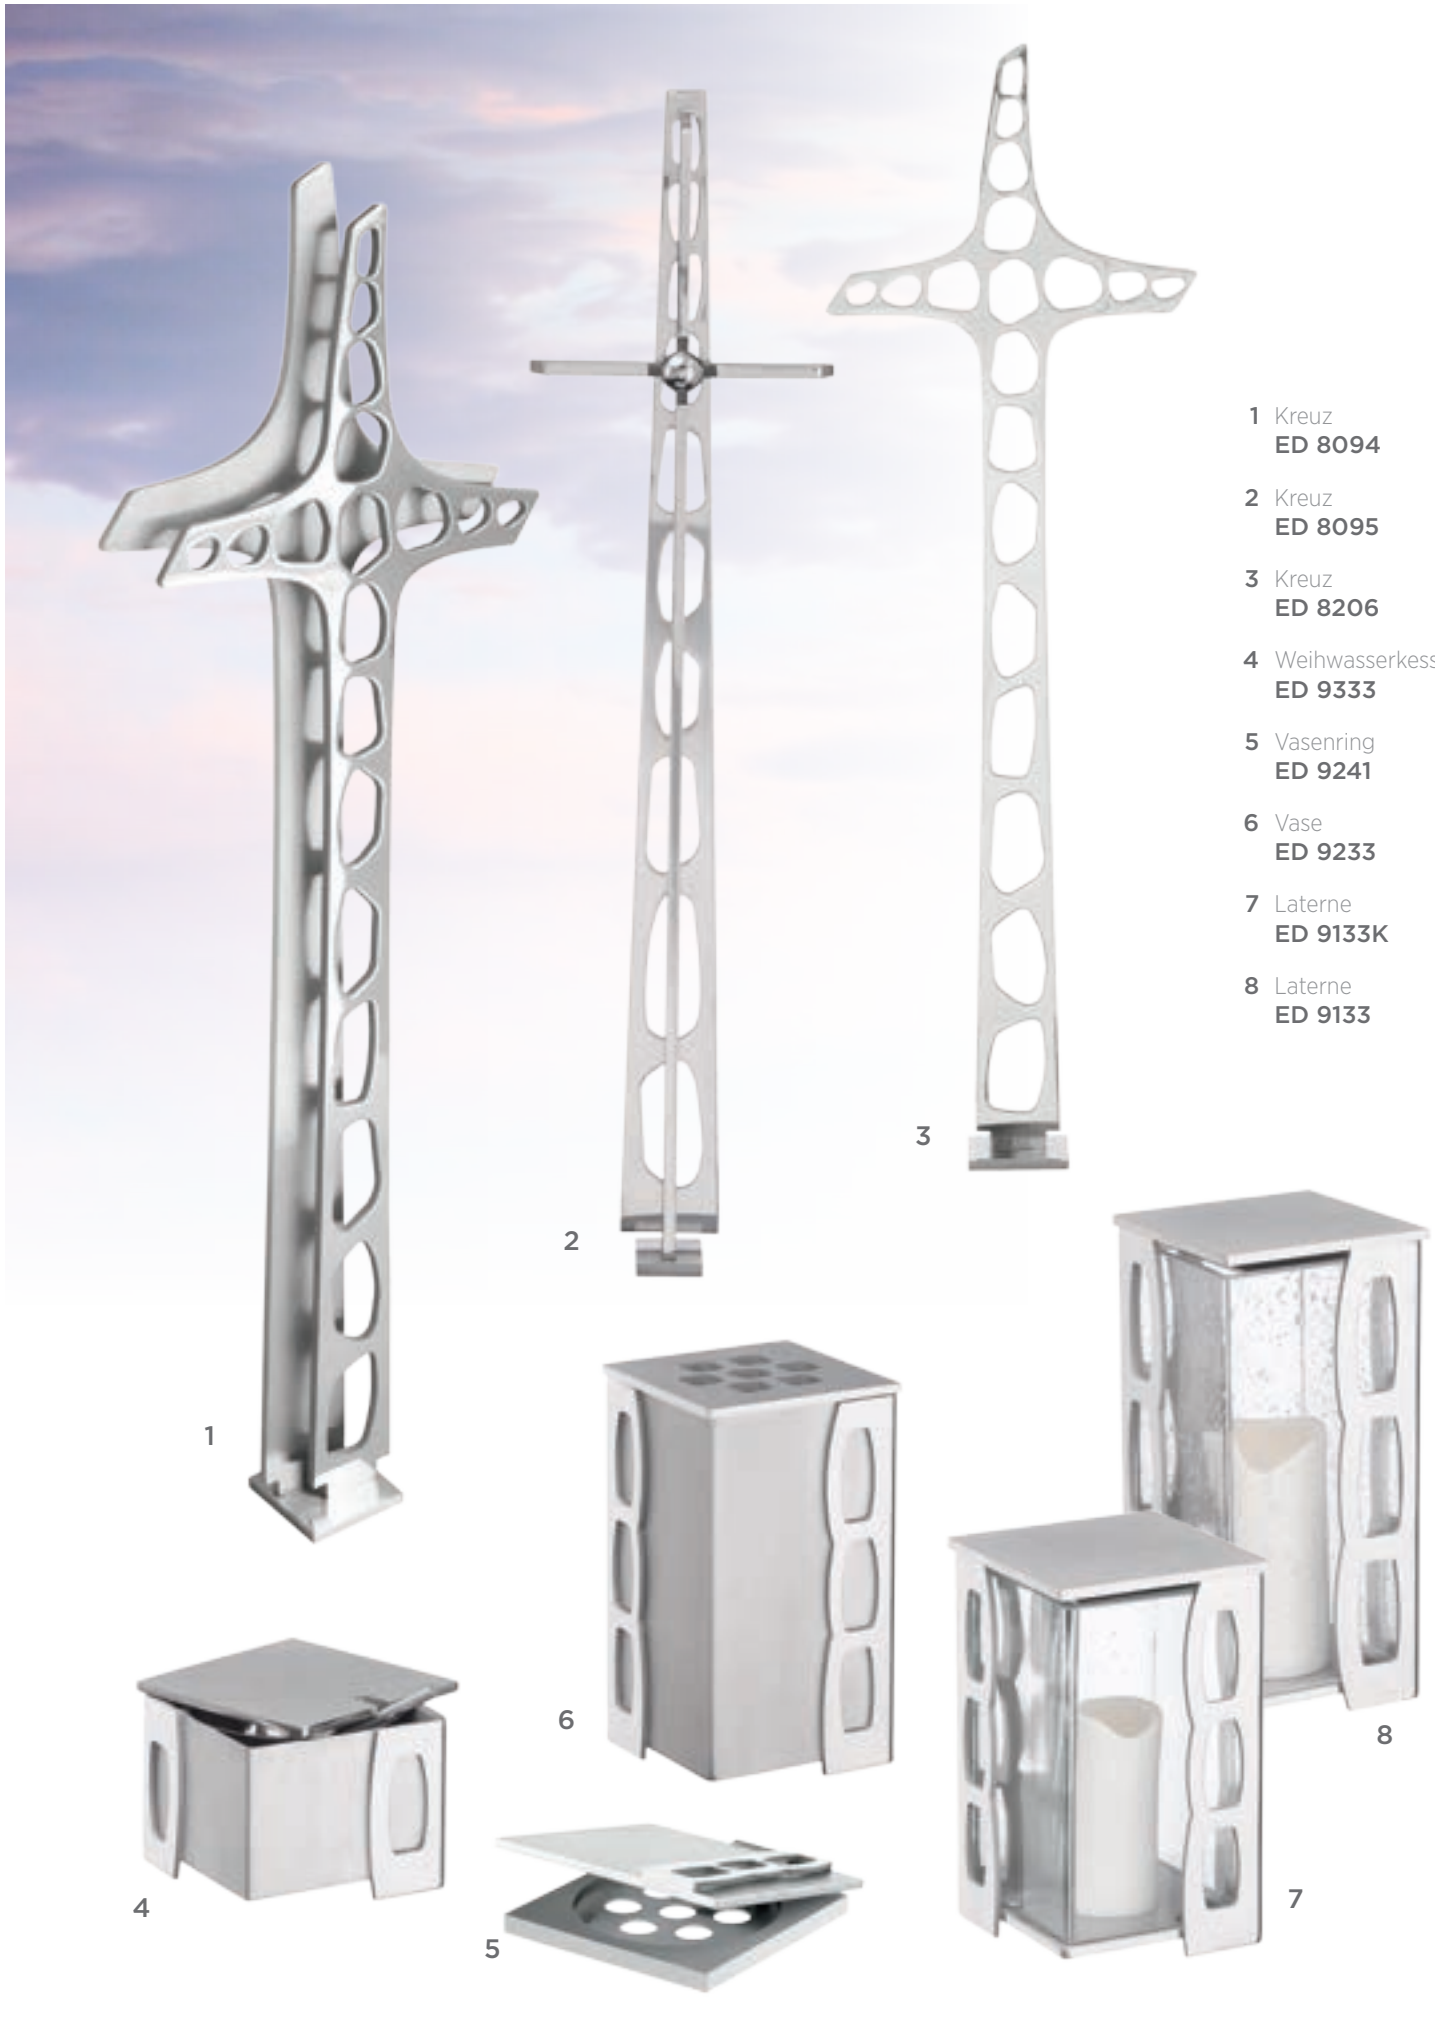

Modell 161140

Platte 165011

Material **Iroko /  
Schwarzer Granit**

Schrift **Avant Garde**

Kreuz **ED 8095**

Laterne **ED 9133K**

- 1 Kreuz  
ED 8094
- 2 Kreuz  
ED 8095
- 3 Kreuz  
ED 8206
- 4 Weihwasserkessel  
ED 9333
- 5 Vasenring  
ED 9241
- 6 Vase  
ED 9233
- 7 Laterne  
ED 9133K
- 8 Laterne  
ED 9133