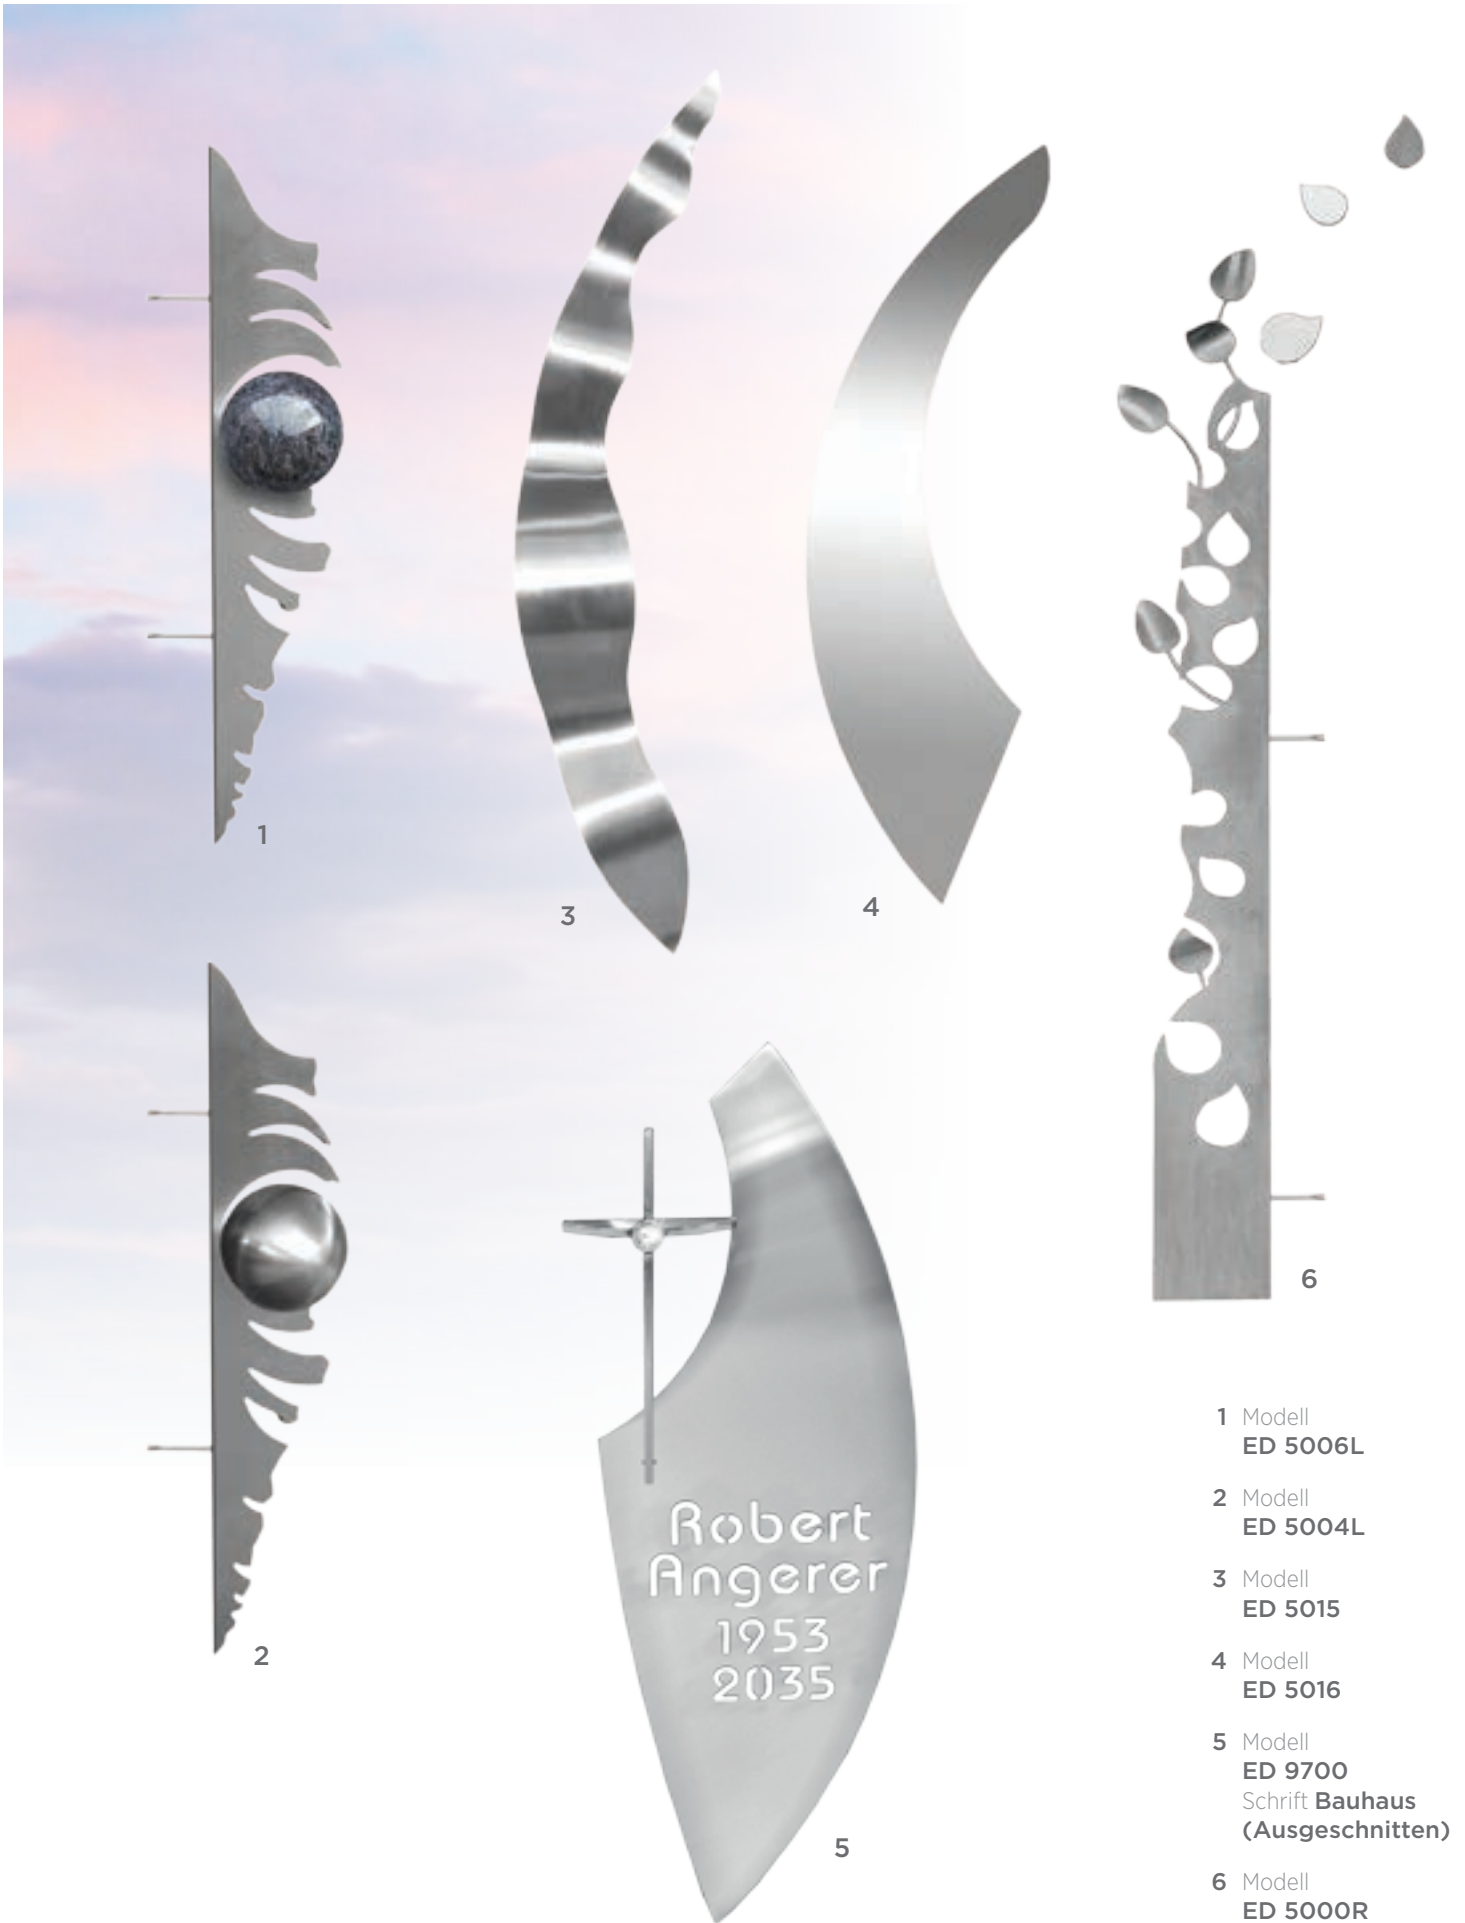

- 1 Modell
  ED 5006L
- 2 Modell
  ED 5004L
- 3 Modell
  ED 5015
- 4 Modell
  ED 5016
- 5 Modell
  ED 9700
  Schrift Bauhaus
  (Ausgeschnitten)
- 6 Modell
  ED 5000R