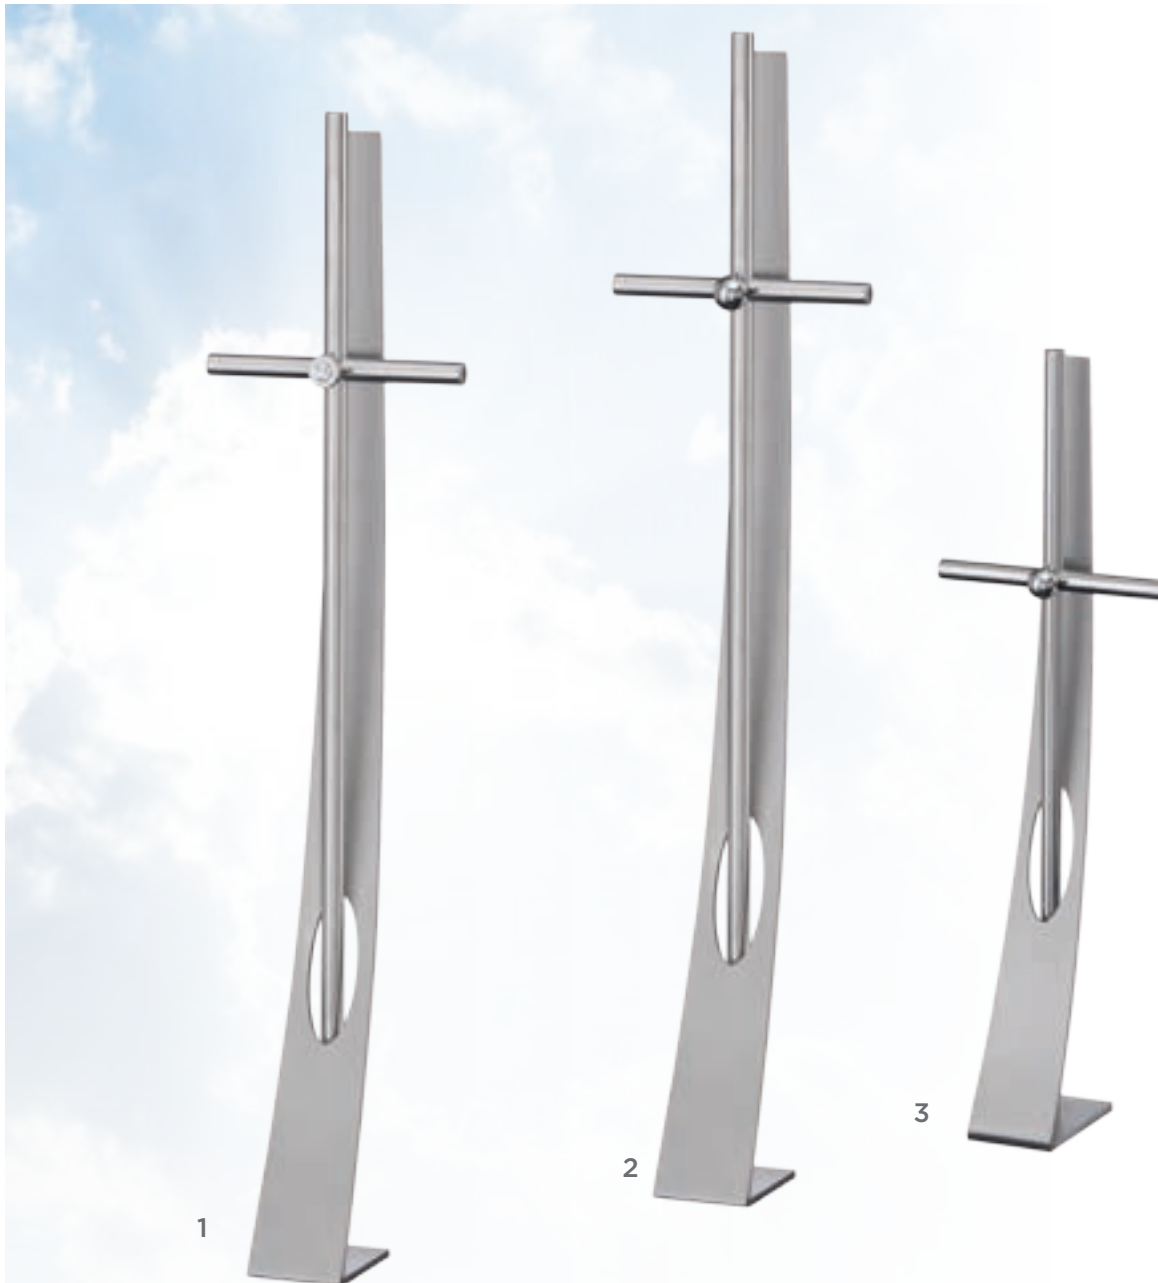

1 Kreuz
ED 8098

2 Kreuz
ED 8097

3 Kreuz
ED 8097

4 Vase
ED 9223

5 Laterne
ED 9123K

6 Laterne
ED 9123

7 Weihwasserkessel
ED 9323

8 Vasenring
ED 9236