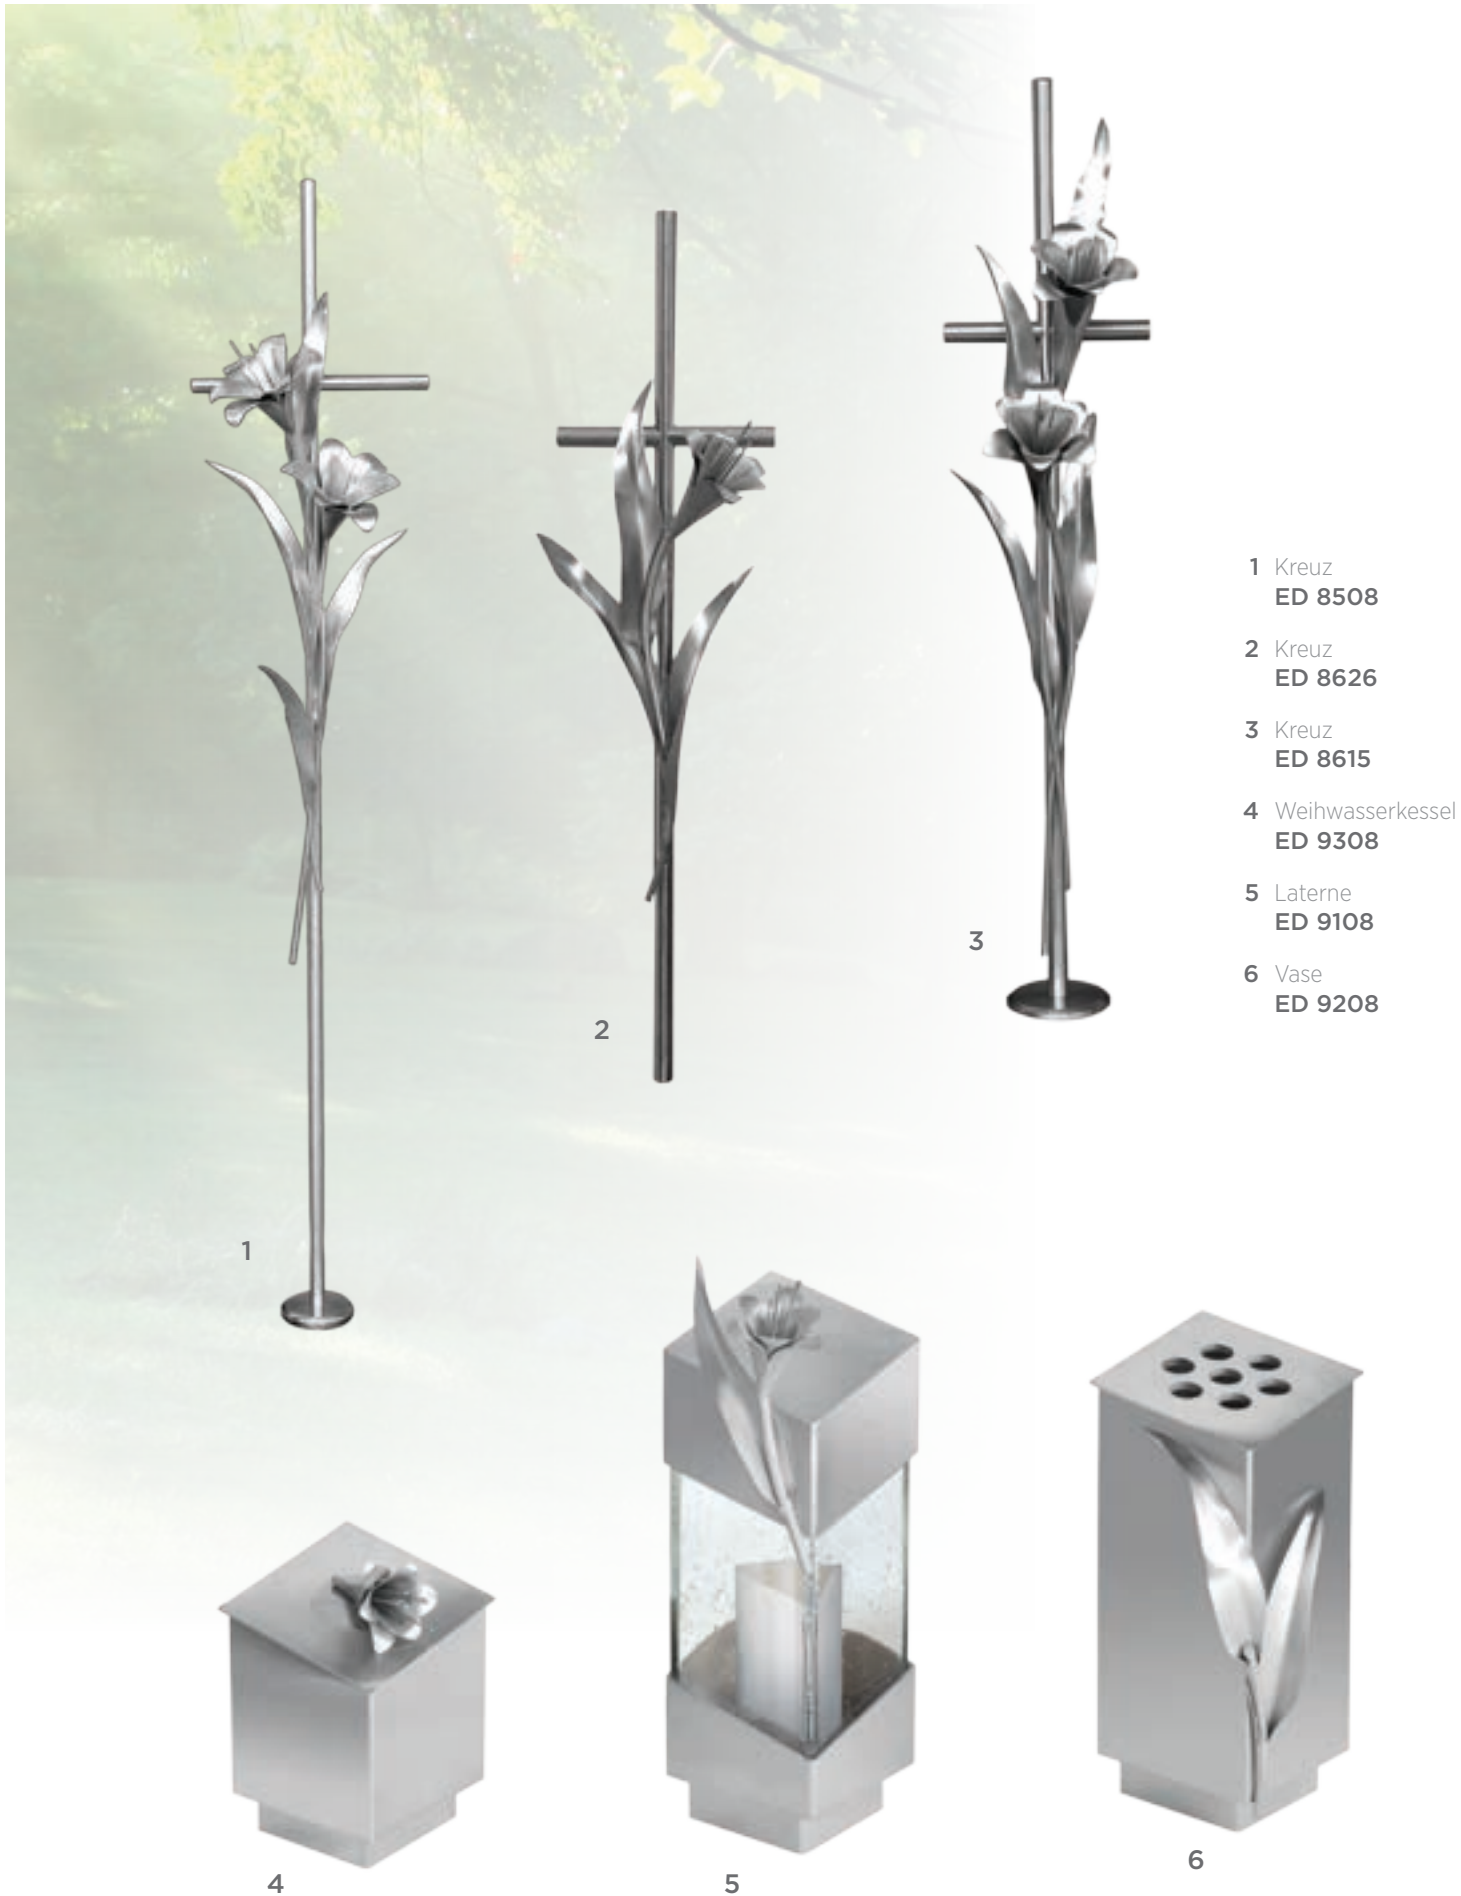

- 1 Kreuz
  ED 8508
- 2 Kreuz
  ED 8626
- 3 Kreuz
  ED 8615
- 4 Weihwasserkessel
  ED 9308
- 5 Laterne
  ED 9108
- 6 Vase
  ED 9208