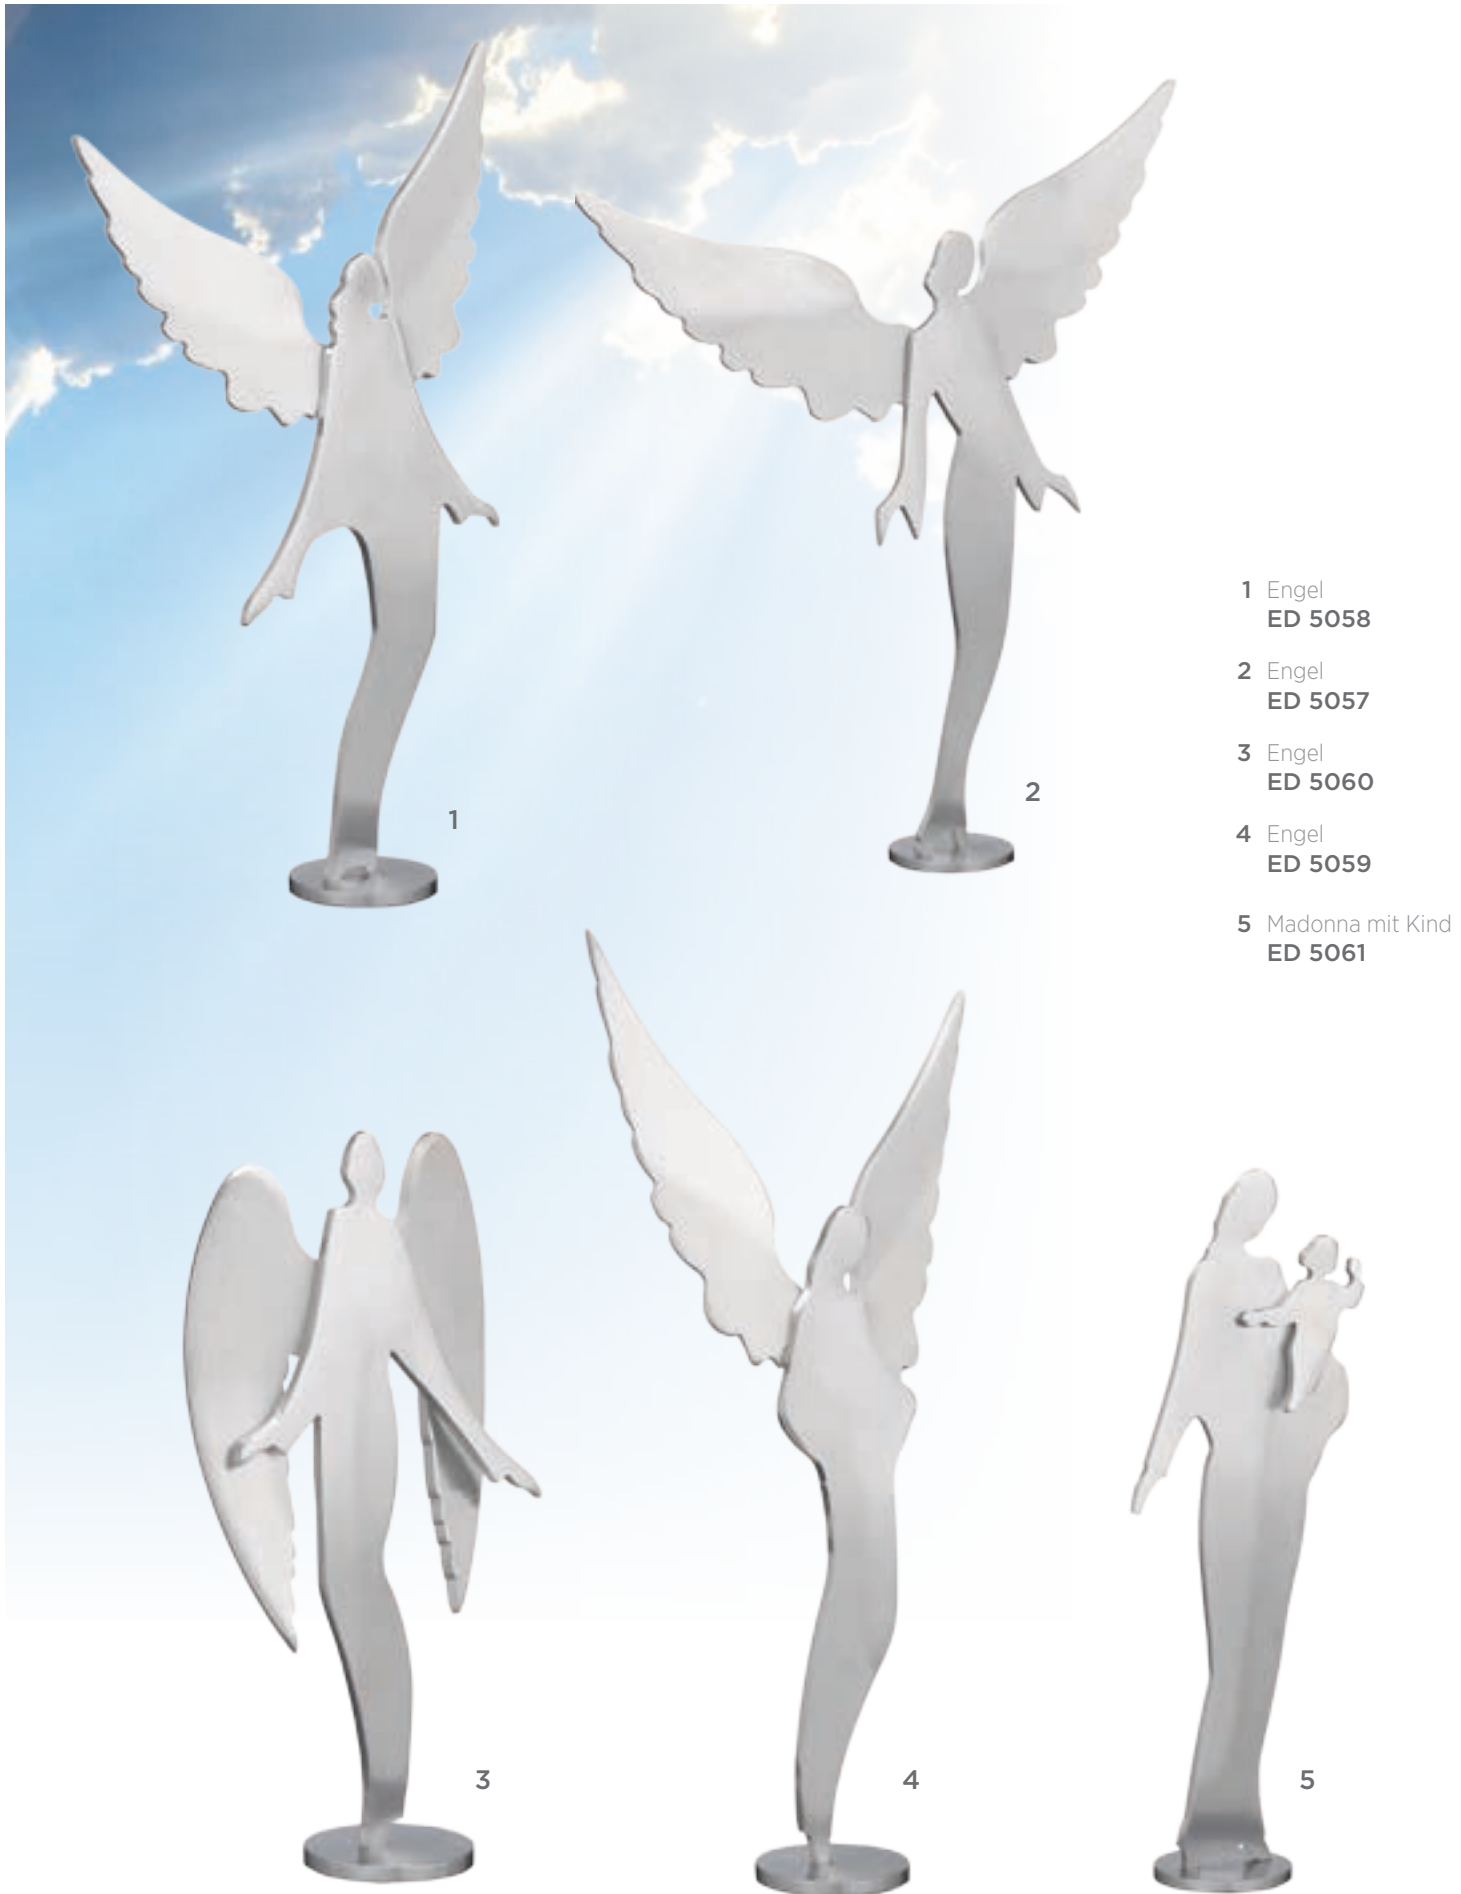

Madonna **ED 5061**

Modell **161140**

Material **Iroko / Schwarzer Granit**

Schrift **Bianca**

Verzierung **VSW 8188**

Engel **ED 5058**

1 Engel  
ED 5058

2 Engel  
ED 5057