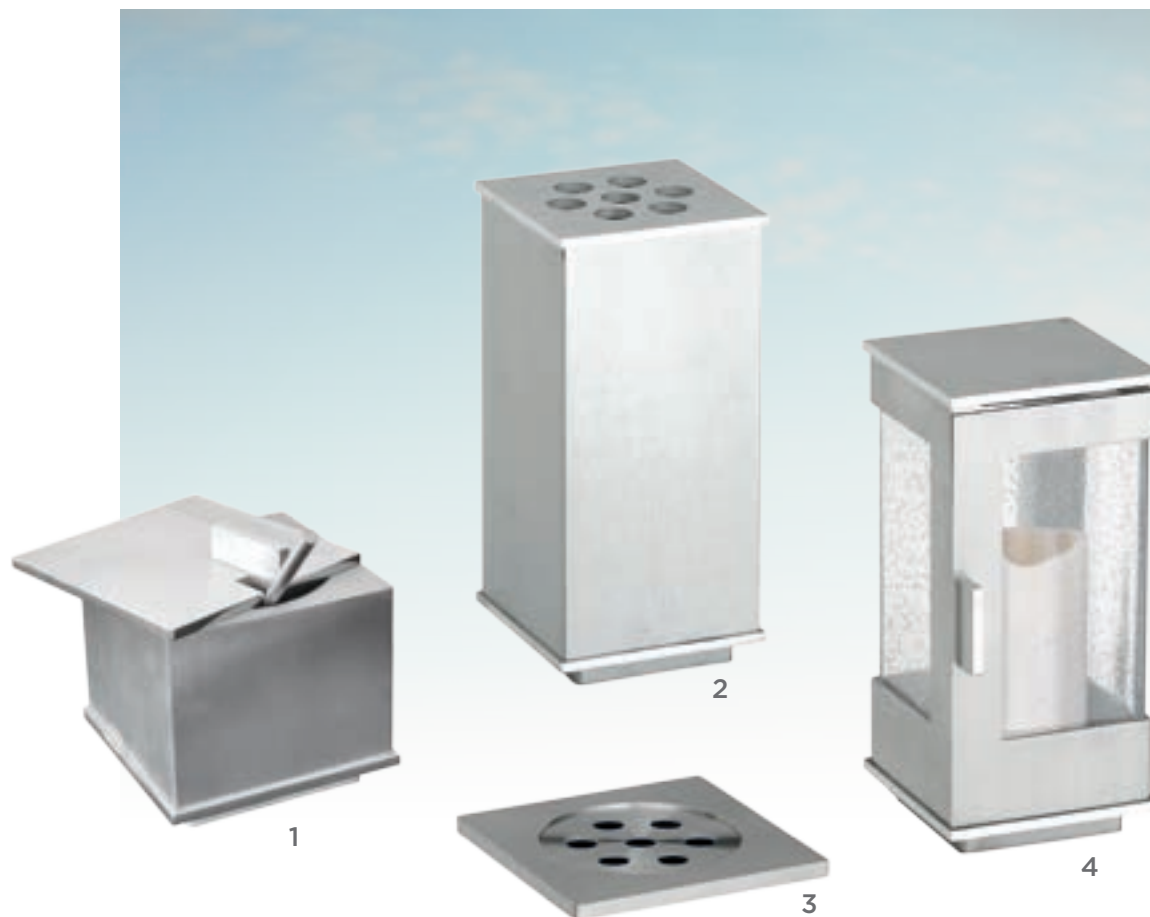

1 Weihwasserkessel
ED 9315
11,5 x 10,5 x 10,5 cm

2 Vase
ED 9215
22 x 10,5 x 10,5 cm

3 Vasenring
ED 9218
16 x 16 cm

4 Laterne
ED 9115
21,5 x 10,5 x 11,5 cm