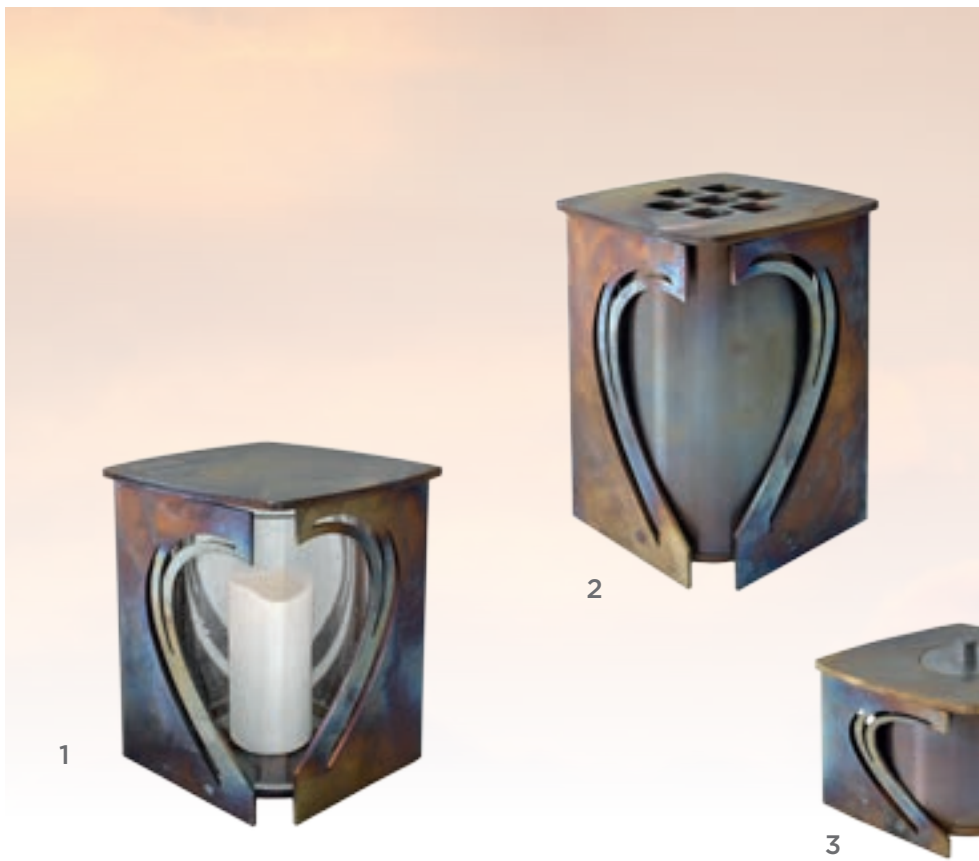

# Laternen Vasen

Weihwasserkesseln

- 1 Vase  
**ED 9248**  
19 x 15 x 11 cm
- 2 Weihwasserkessel  
**ED 9348**  
8,5 x 15 x 11 cm
- 3 Laterne  
**ED 9148K**  
17,5 x 15 x 11 cm
- 4 Laterne  
**ED 9148**  
22 x 15 x 11 cm
- 5 Vasenring  
**ED 9250**  
17 x 14 x 1,5 cm