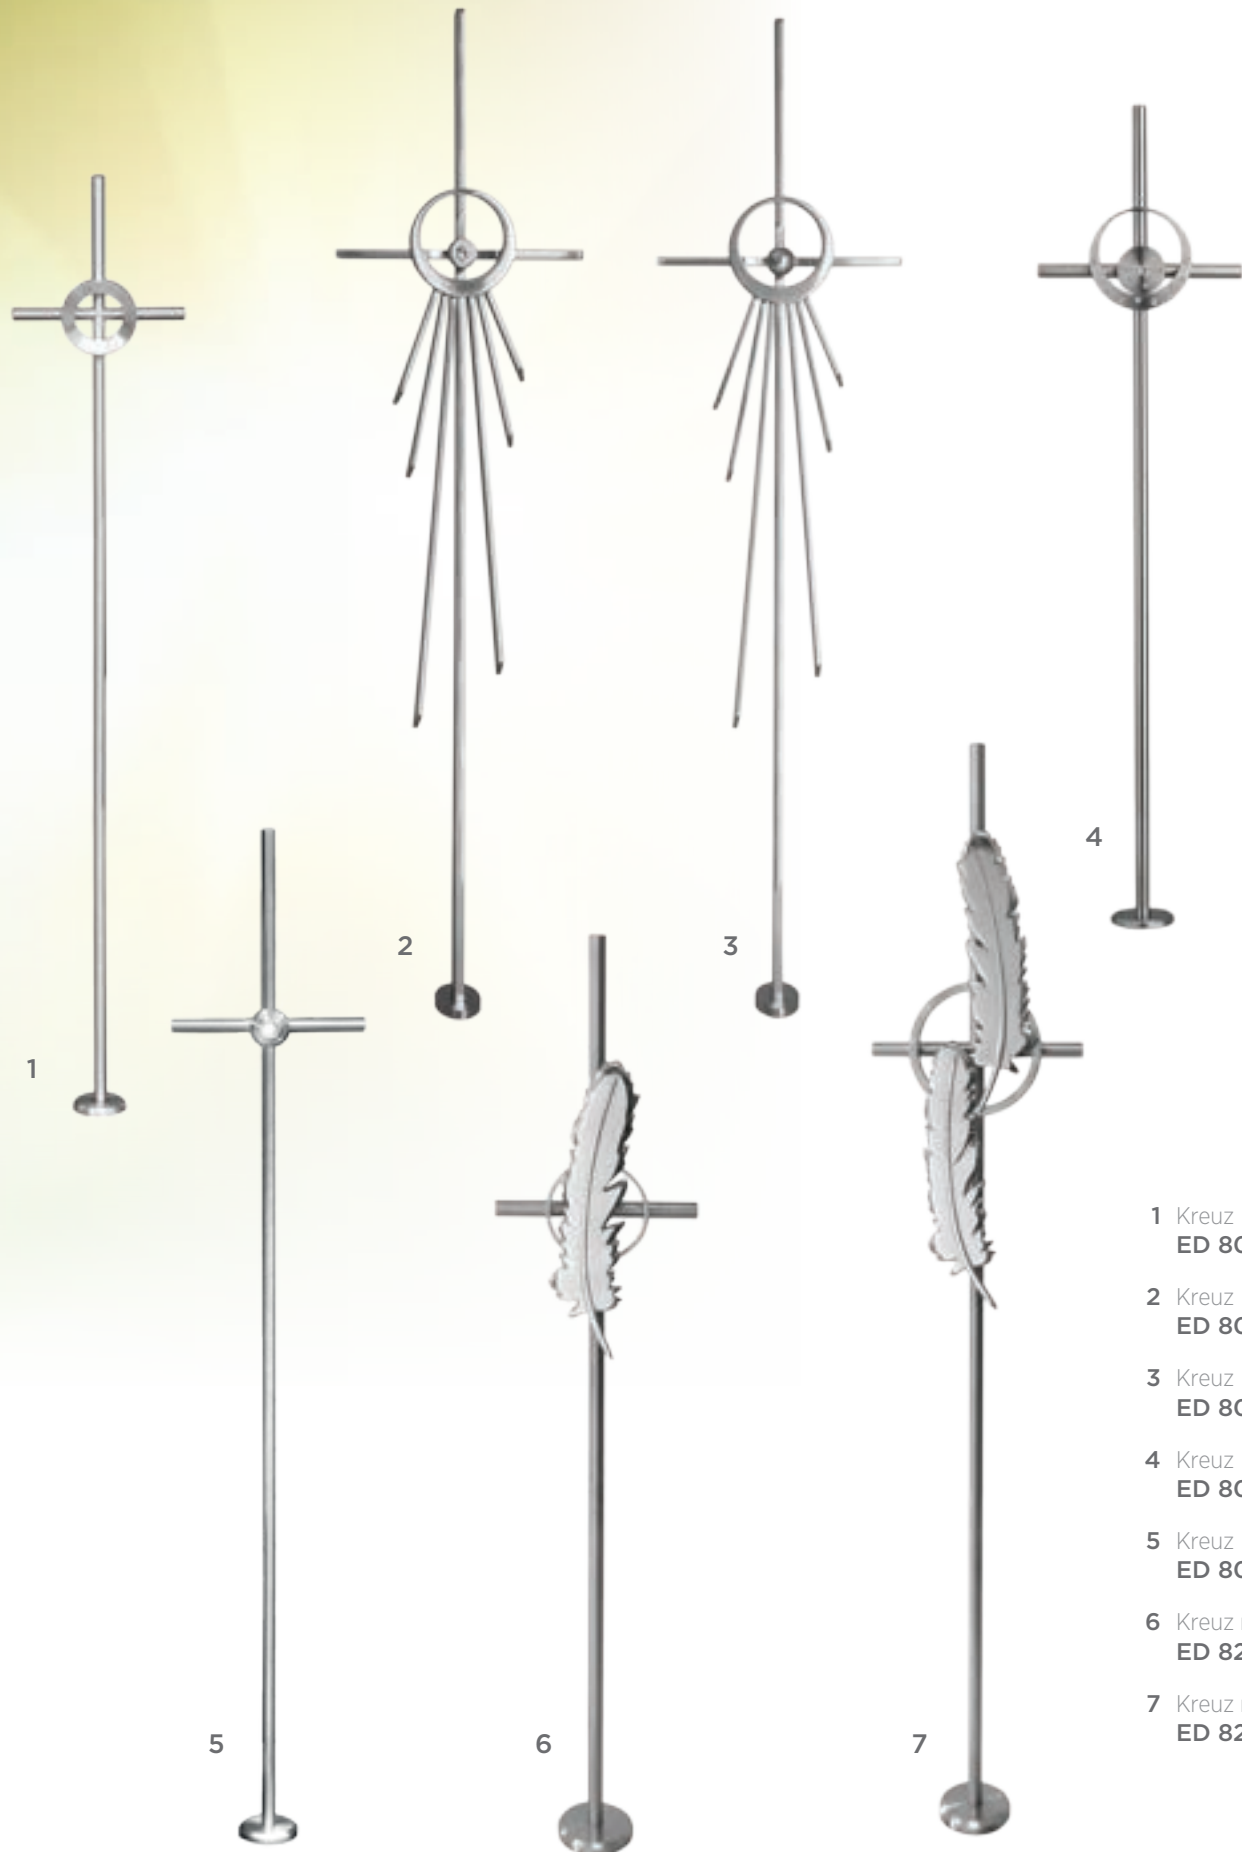

- 1 Kreuz
  ED 8004
- 2 Kreuz
  ED 8088
- 3 Kreuz
  ED 8087
- 4 Kreuz
  ED 8024
- 5 Kreuz
  ED 8028
- 6 Kreuz mit Feder
  ED 8221
- 7 Kreuz mit Feder
  ED 8222