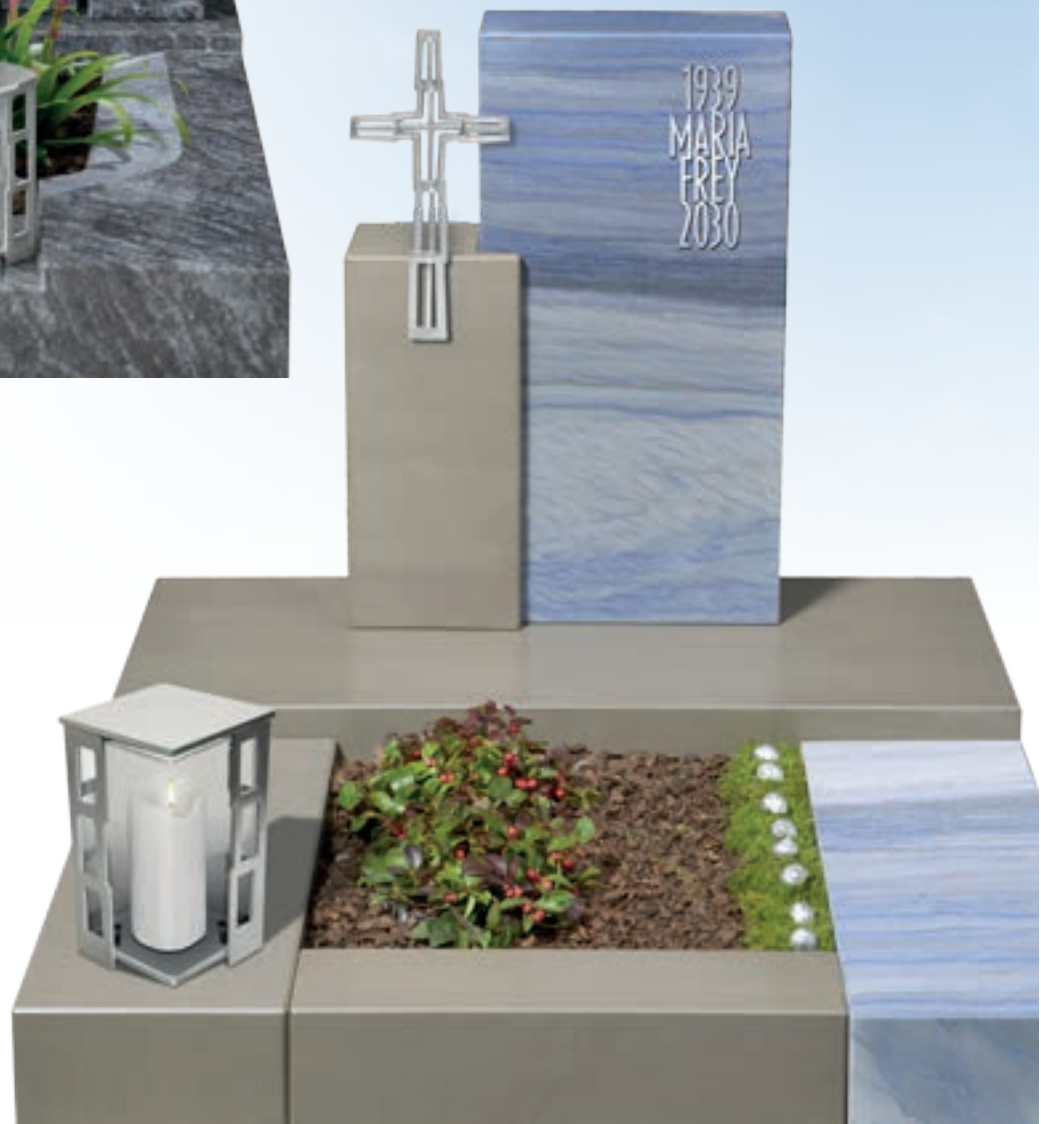

Modell **171103**

Platte **175014**

Material **Milano Grau / Azul Macaubas**

Schrift **Blakely Light**

Kreuz **ED 8702**

Laterne **ED 9131**