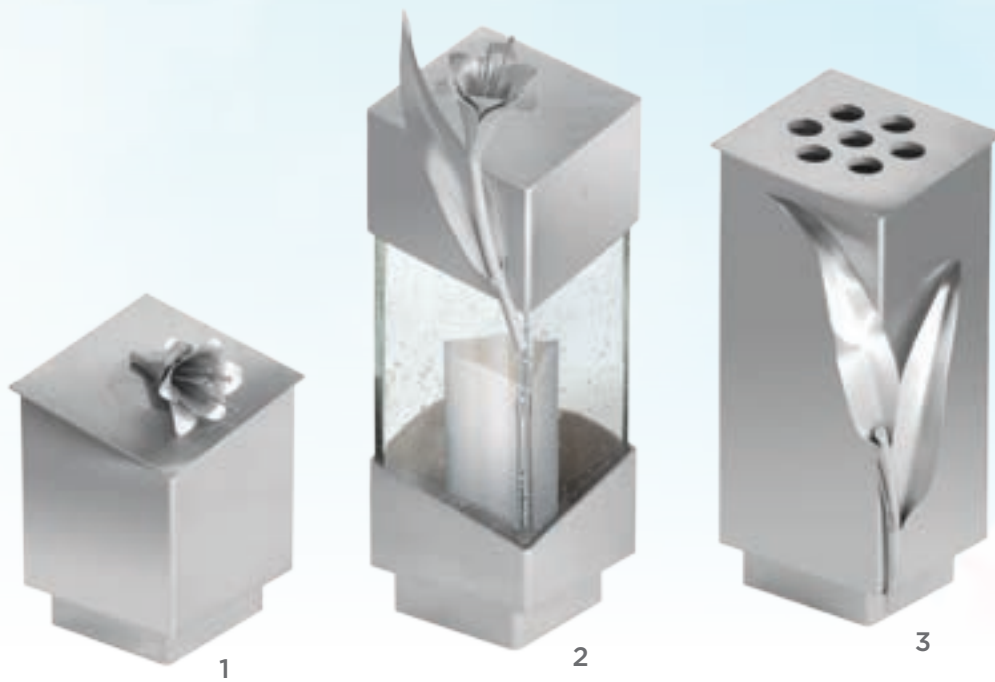

1 Laterne  
**ED 9109**  
23 x 12 x 12 cm

2 Laterne  
**ED 9109K**  
21 x 12 x 12 cm

3 Laterne  
**ED 9110**  
23 x 12 x 12 cm

4 Laterne  
**ED 9110K**  
21 x 12 x 12 cm

5 Vase  
**ED 9209**  
20 x 12,5 x 12,5 cm

6 Weihwasserkessel  
**ED 9309**  
8 x 12,5 x 12,5 cm

1 Weihwasserkessel  
**ED 9311**  
8 x Ø11,8 cm

2 Laterne  
**ED 9112**  
23 x Ø11,5 cm

3 Laterne  
**ED 9112K**  
21 x Ø11,5 cm

4 Vase  
**ED 9211**  
20 x Ø12 cm

5 Laterne  
**ED 9111**  
23 x Ø11,5 cm

6 Laterne  
**ED 9111K**  
21 x Ø11,5 cm

- 1 Weihwasserkessel  
**ED 9307**  
18 x 10 x 10 cm
- 2 Laterne  
**ED 9107**  
34 x 10 x 12 cm
- 3 Vase  
**ED 9207**  
27 x 11 x 11 cm

- 1 Weihwasserkessel  
**ED 9308**  
19 x 10 x 10 cm
- 2 Laterne  
**ED 9108**  
34 x 10 x 12 cm
- 3 Vase  
**ED 9208**  
27 x 12 x 12 cm

- 1 Pflanzschale rund  
**ED 9511**  
26 x 26 x 15 cm  
38 x 38 x 25 cm
- 2 Pflanzschale eckig  
**ED 9505**  
39 x 39 x 30,5 cm
- 3 Pflanzschale eckig  
**ED 9506 Rainbow**  
39,5 x 20 x 16,5 cm