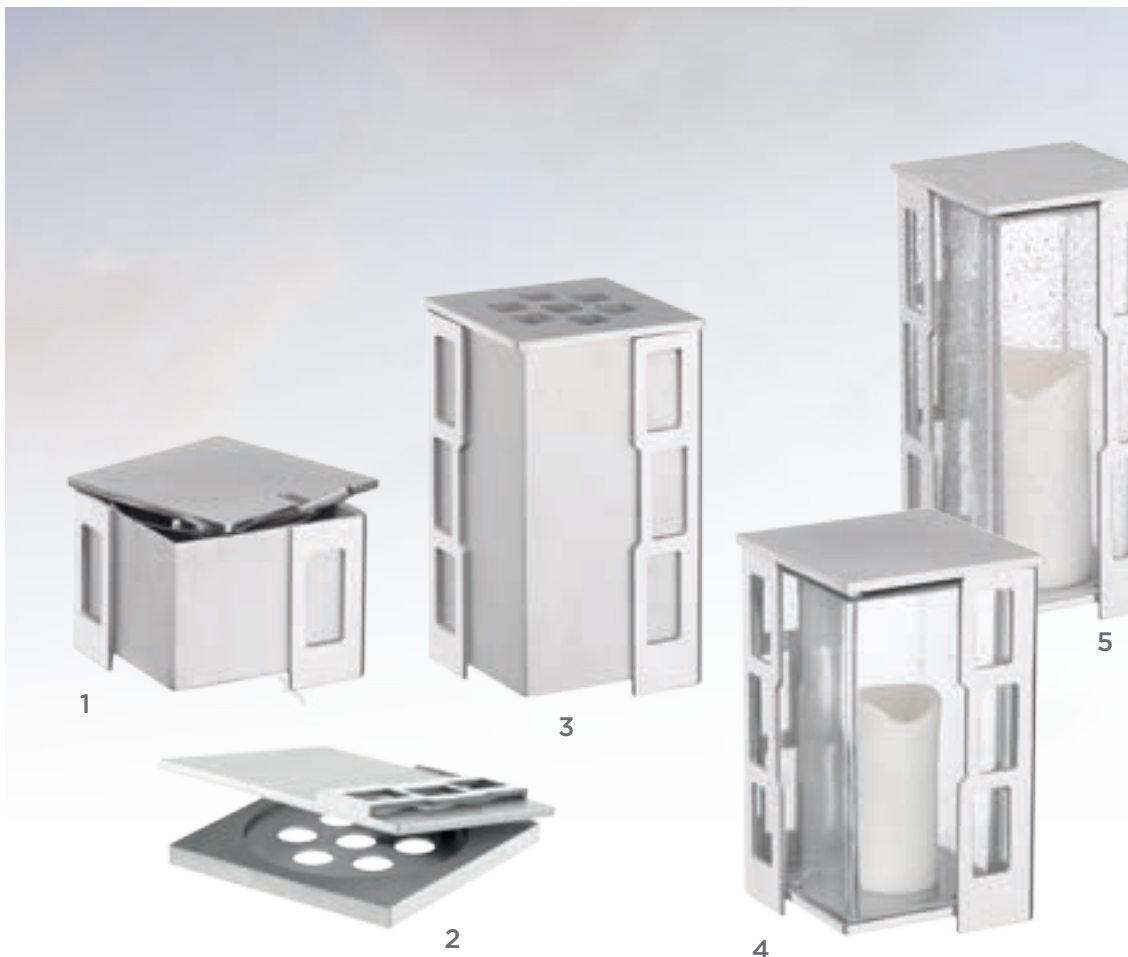

- 1 Weihwasserkessel
  ED 9331
  9,5 x 11 x 11 cm
- 2 Vasenring
  ED 9240
  13 x 13 cm
- 3 Vase
  ED 9231
  19 x 11 x 11 cm
- 4 Laterne
  ED 9131K
  17,5 x 10,5 x 10,5 cm
- 5 Laterne
  ED 9131
  22 x 10,5 x 10,5 cm