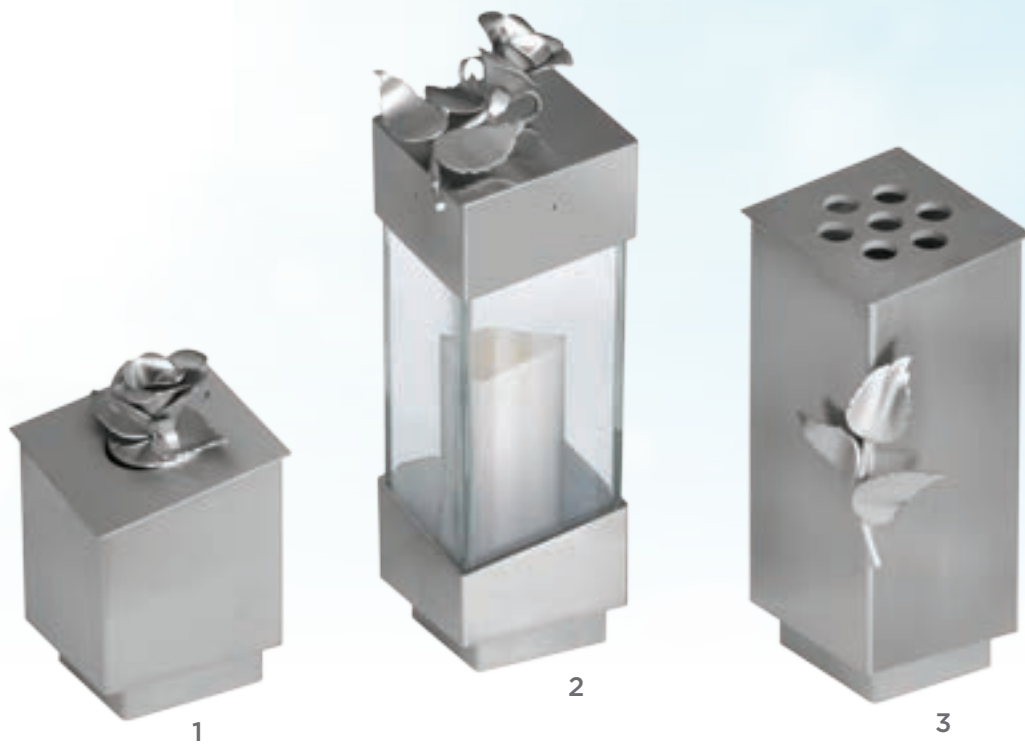

- 1 Weihwasserkessel
  ED 9307
  18 x 10 x 10 cm
- 2 Laterne
  ED 9107
  34 x 10 x 12 cm
- 3 Vase
  ED 9207
  27 x 11 x 11 cm