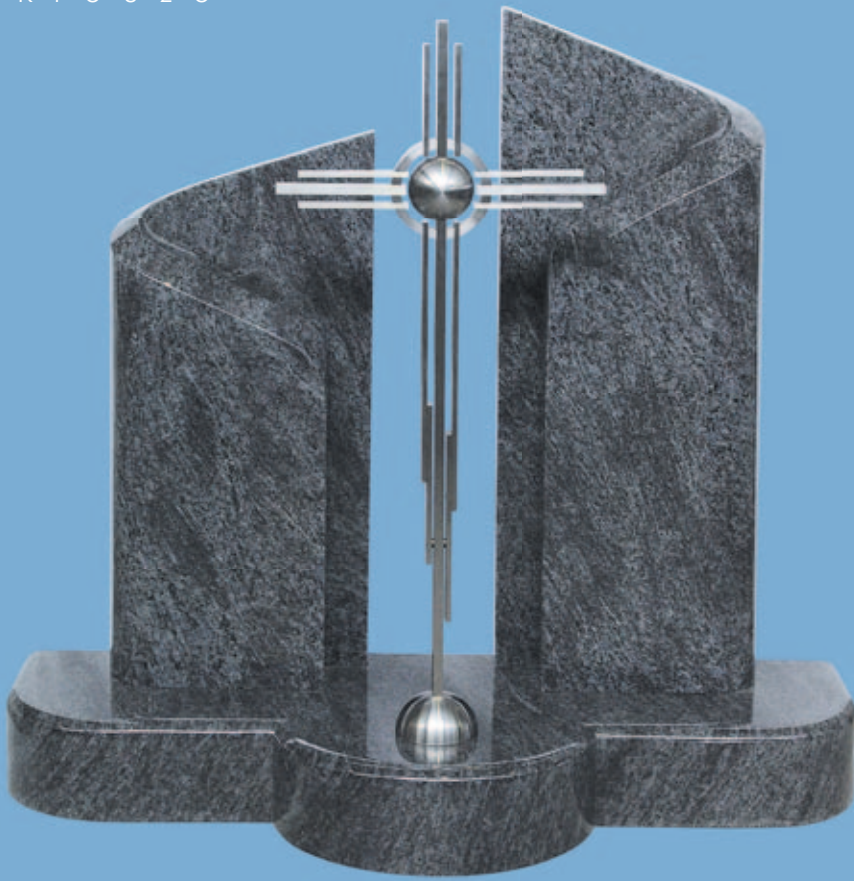

Modell Nr. GA 012207