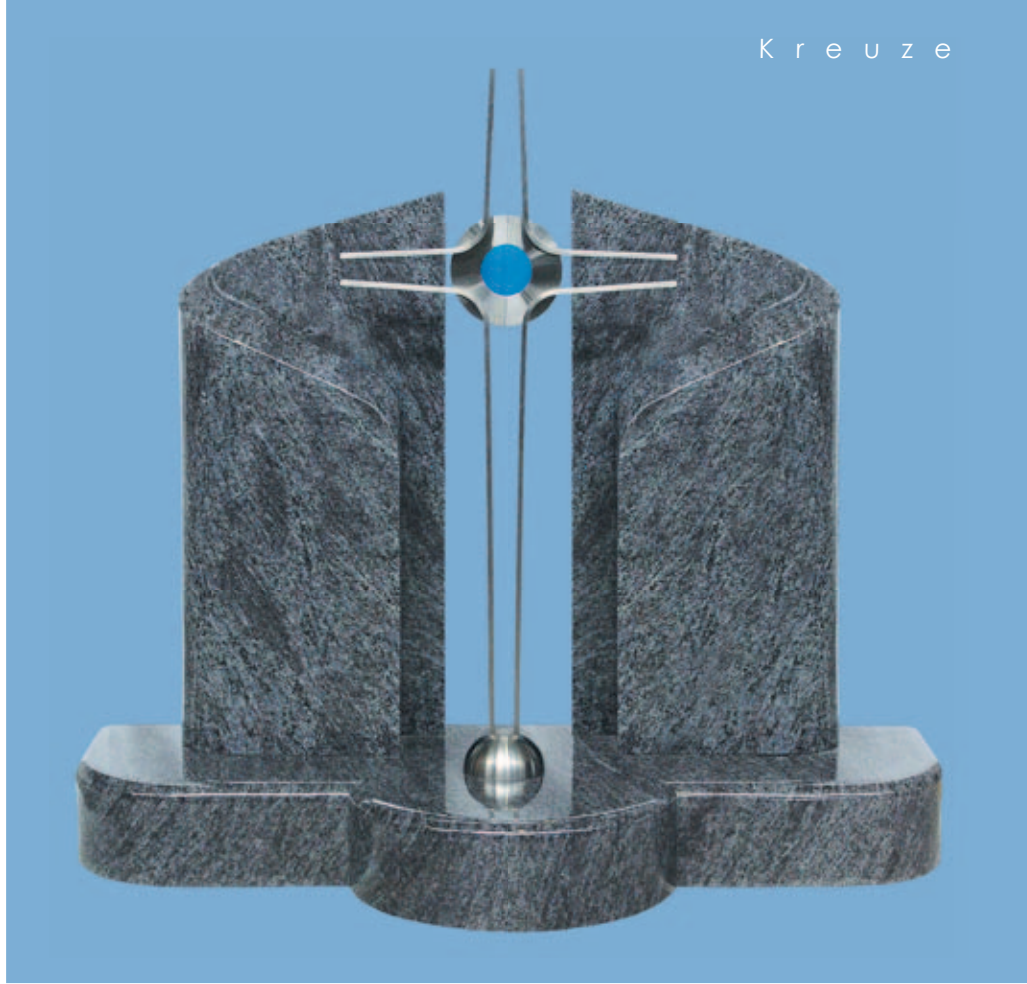

Modell Nr. **GA 012206**

In diesen Farben erhältlich