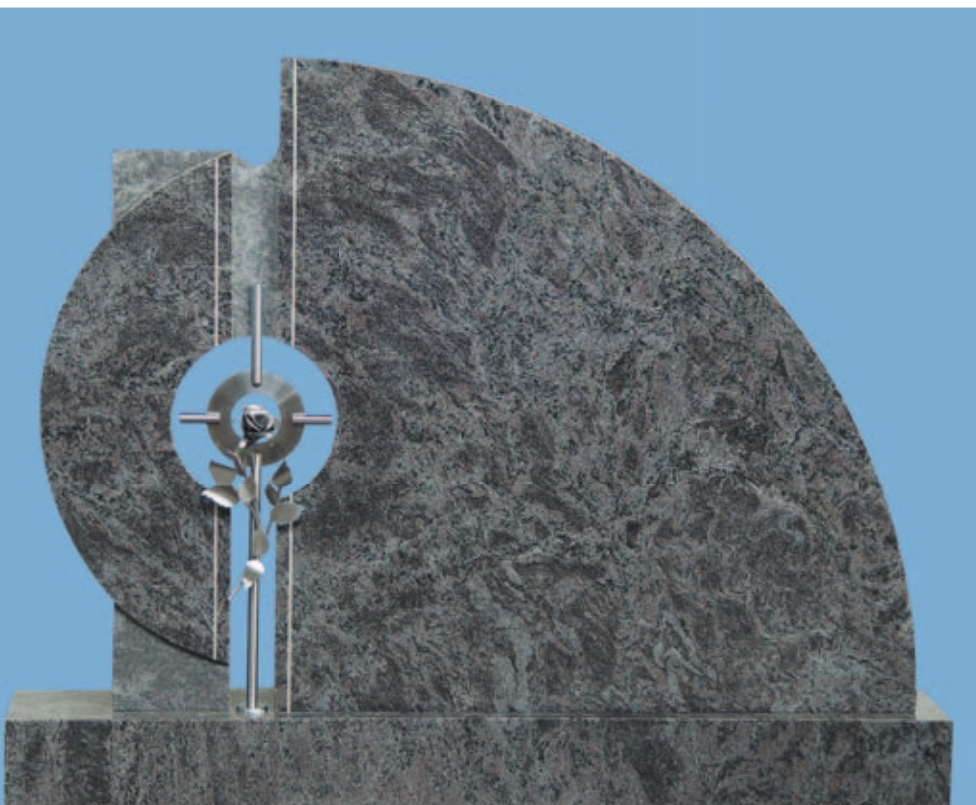

Modell Nr. **ED 8518***

770 x 270 mm Ø 16 mm

**Kreuze mit Strahlenkranz
rund und freistehender
Rose oder Lilie**

Modell Nr. **ED 8520***

720 x 230 mm Ø 16 mm

Modell Nr. **GA 052203**

Modell Nr. **ED 8519***