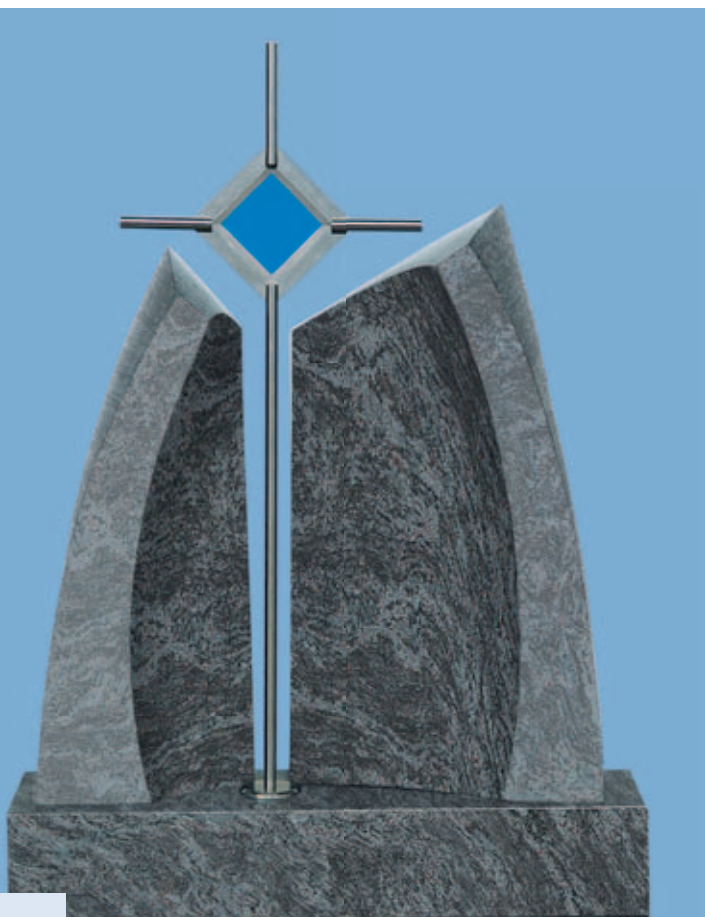

Stehende Kreuze mit Glasscheibe blau

Modell Nr. **ED 8006***

1030 x 380 mm Ø 16 mm

Modell Nr. **ED 8005***

1030 x 210 mm Ø 16 mm

Modell Nr. **GA 051213**

Modell Nr. **GA 051205**

Stehende Kreuze mit Glasscheibe