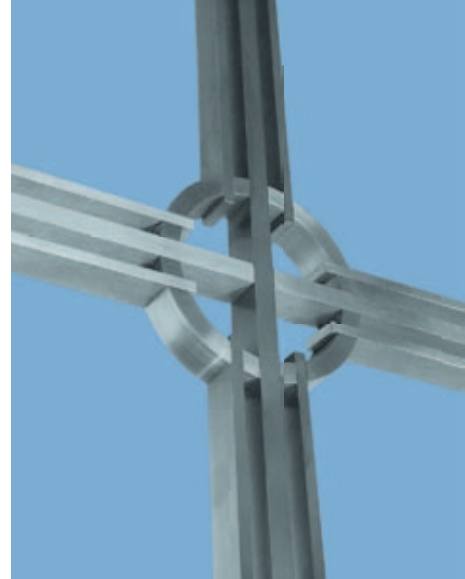

EDELSTAHL

KOLLEKTION

Lassen Sie sich bezaubern von wunderschön gearbeiteten Blumenmotiven auf schlichten geometrischen Grabmalen.

Kreuze in allen Größen mit Ranken aus Efeu oder Blumen machen jedes schlichte Grabmal zum Kunstwerk. Die abstrakten Motive vermitteln eine ausdrucksstarke Symbolik. Alle Modelle sind auch freistehend lieferbar. Die Befestigungen können wir nach Ihren Wünschen verändern.