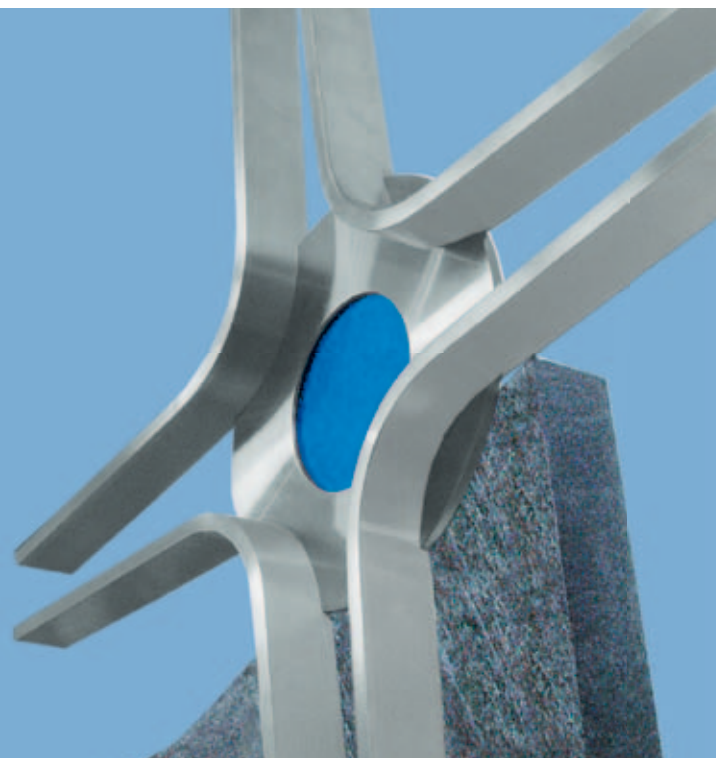

Modell Nr. **ED 6022***

520 x 150 x 16 mm

In diesen Farben erhältlich

1140 x 500 mm